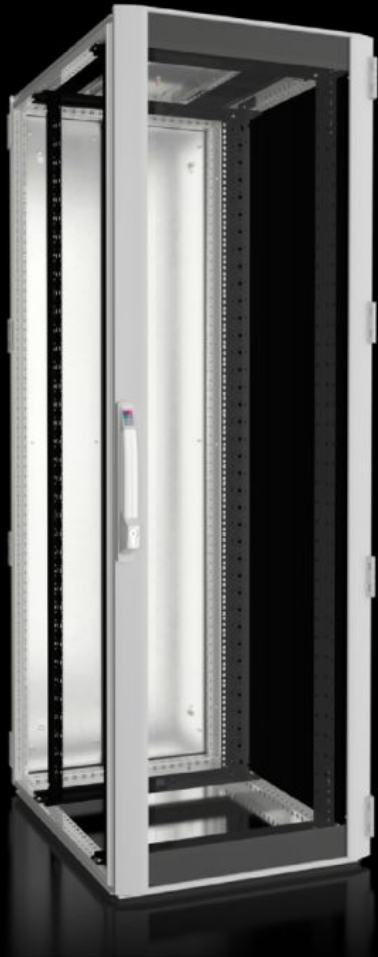

Rittal – The System.

Faster – better – everywhere.

DK 5528.141

Nettverksskap og serverskap TS IT

Stat: 21.06.2026 (Kilde: rittal.com/no-no)

ENCLOSURES

POWER DISTRIBUTION

CLIMATE CONTROL

IT INFRASTRUCTURE

SOFTWARE & SERVICES

FRIEDHELM LOH GROUP