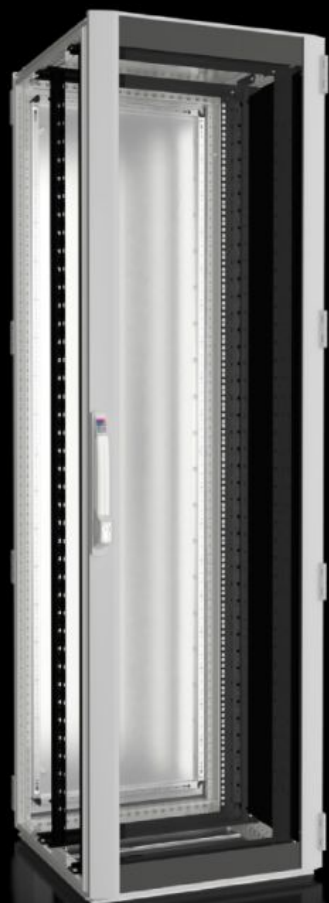

Rittal – The System.

Faster – better – everywhere.

DK 5529.131

Nettverksskap og serverskap TS IT

Stat: 21.06.2026 (Kilde: rittal.com/no-no)

ENCLOSURES

POWER DISTRIBUTION

CLIMATE CONTROL

IT INFRASTRUCTURE

SOFTWARE & SERVICES

FRIEDHELM LOH GROUP