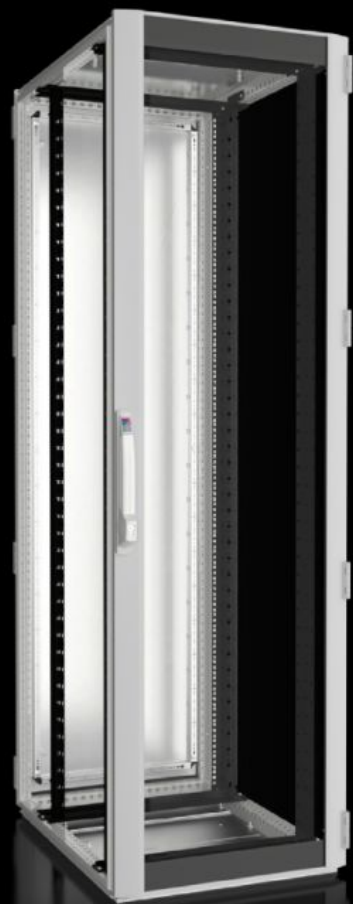

Rittal – The System.

Faster – better – everywhere.

DK 5530.131

Nettverksskap og serverskap TS IT

Stat: 21.06.2026 (Kilde: rittal.com/no-no)

ENCLOSURES

POWER DISTRIBUTION

CLIMATE CONTROL

IT INFRASTRUCTURE

SOFTWARE & SERVICES

FRIEDHELM LOH GROUP