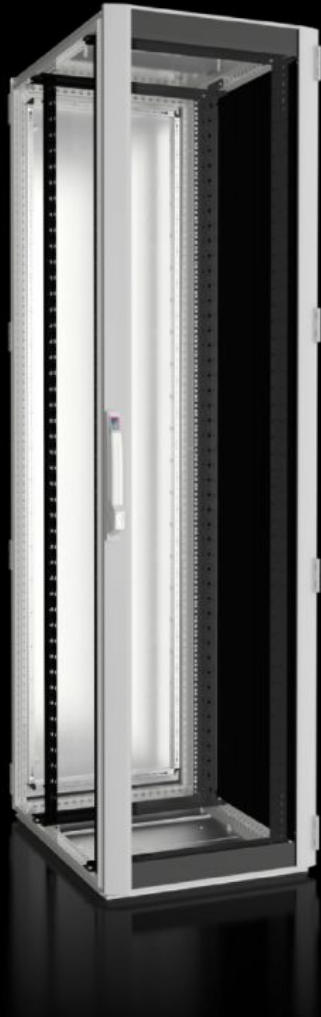

Rittal – The System.

Faster – better – everywhere.

DK 5531.131

Nettverksskap og serverskap TS IT

Stat: 21.06.2026 (Kilde: rittal.com/no-no)

ENCLOSURES

POWER DISTRIBUTION

CLIMATE CONTROL

IT INFRASTRUCTURE

SOFTWARE & SERVICES

FRIEDHELM LOH GROUP