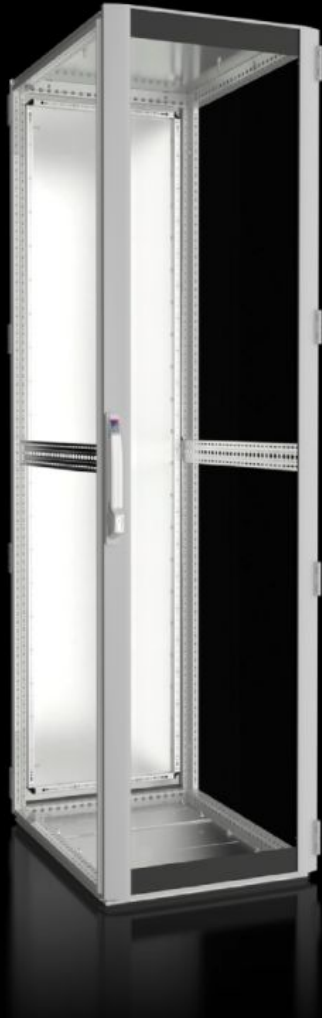

Rittal – The System.

Faster – better – everywhere.

DK 5531.790

Nettverksskap og serverskap TS IT

Stat: 26.05.2026 (Kilde: rittal.com/no-no)

ENCLOSURES

POWER DISTRIBUTION

CLIMATE CONTROL

IT INFRASTRUCTURE

SOFTWARE & SERVICES

FRIEDHELM LOH GROUP