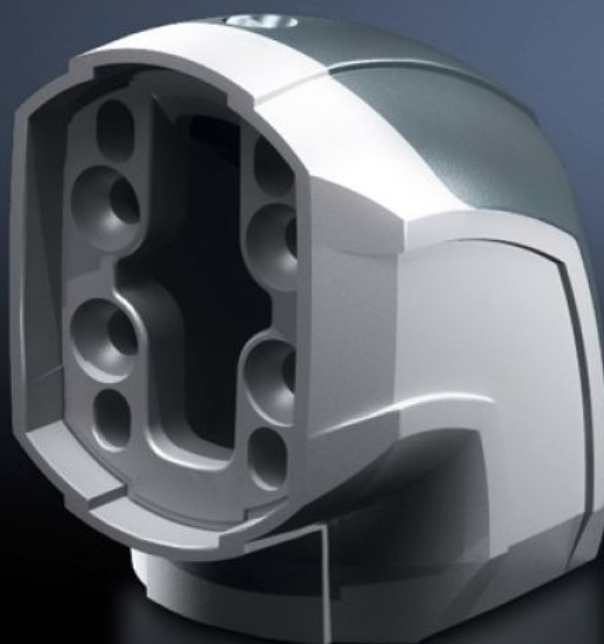

Rittal – The System.

Faster – better – everywhere.

CP 6206.600

Vinkelprofil 90° CP 60

Stat: 28.06.2026 (Kilde: rittal.com/no-no)

ENCLOSURES

POWER DISTRIBUTION

CLIMATE CONTROL

IT INFRASTRUCTURE

SOFTWARE & SERVICES

FRIEDHELM LOH GROUP