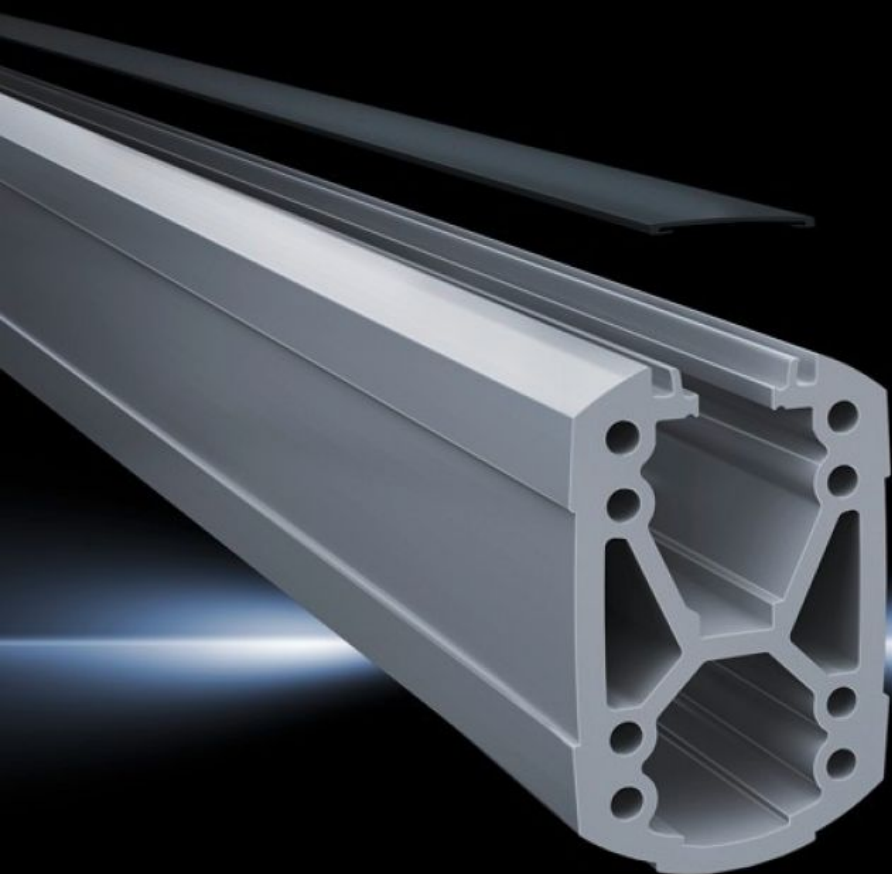

Rittal – The System.

Faster – better – everywhere.

CP 6212.110

Bæreprofil CP 120

Stat: 12.12.2025 (Kilde: rittal.com/no-no)

ENCLOSURES

POWER DISTRIBUTION

CLIMATE CONTROL

IT INFRASTRUCTURE

SOFTWARE & SERVICES

FRIEDHELM LOH GROUP