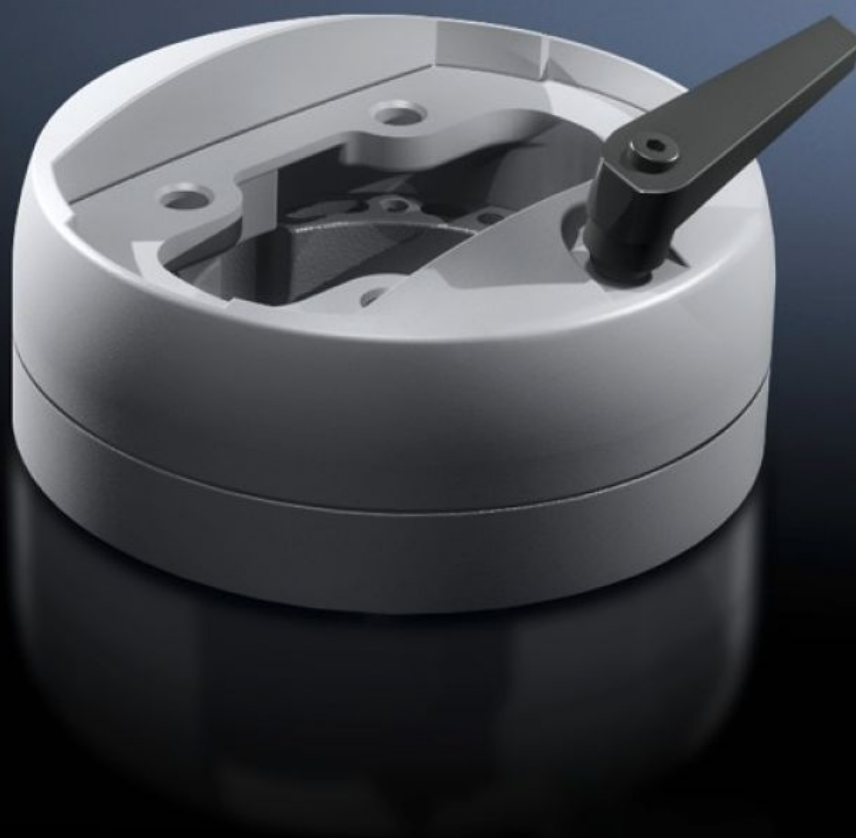

Rittal – The System.

Faster – better – everywhere.

CP 6212.300 Kobling CP 120

Stat: 05.12.2025 (Kilde: rittal.com/no-no)

ENCLOSURES

POWER DISTRIBUTION

CLIMATE CONTROL

IT INFRASTRUCTURE

SOFTWARE & SERVICES

FRIEDHELM LOH GROUP

CP 6212.300 - Kobling CP 120 for bærearmløsløsing Ø 130 mm

For dreibart feste av kapslingen på den vertikale delen til bærearmsystem 120

Funksjoner

Art.nr	CP 6212.300
Produktbeskrivelse	For dreibart feste av kapslingen på den vertikale delen til bærearmsystem 120
Materiale	Støpt sink
Farge	RAL 7035
Leveringsomfang	Inkl. pakninger Gjengestifter Gjengeformende skruer for bæreprøffeste
Kan dreies/helles	Ja
Rotation angle/swivel area	Ca. 310°, kan festes med klemhendler Dreievinkelen kan begrenses ved å bruke de vedlagte gjengestiftene
Pakkeenhet	1 stk.
Nettovekt	1.913
Bruttovekt	2.08
Tolltariffnummer	79070000
EAN	4028177684188
ETIM 9	EC000882
ECLASS 8.0	27400556