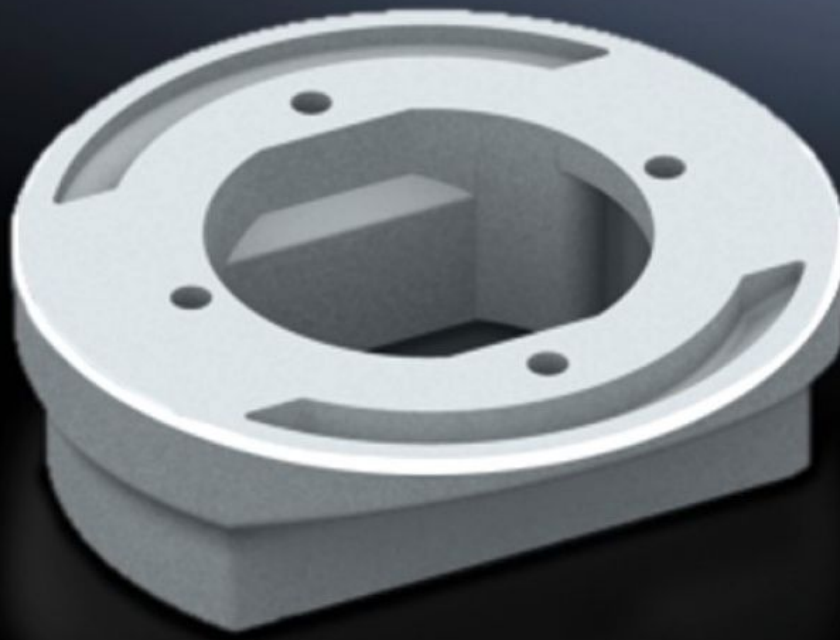

Rittal – The System.

Faster – better – everywhere.

CP 6212.500 Adapter

Stat: 18.04.2026 (Kilde: rittal.com/no-no)

ENCLOSURES

POWER DISTRIBUTION

CLIMATE CONTROL

IT INFRASTRUCTURE

SOFTWARE & SERVICES

FRIEDHELM LOH GROUP

CP 6212.500 - Adapter av bærearmtilkobling Ø 130 mm til 120 x 65 mm

For montering av betjeningskapslinger med bæreamutsparing 120x65 mm og tilkoblingsbrakett VESA 75/100 til:

Funksjoner

Art.nr	CP 6212.500
Utførelse	For montering av betjeningskapsling med bæreamutsparing 120 x 65 mm og tilkoblingsbrakett VESA 75/100 til: Kobling CP 120, 6212.300 Feste CP 120, 6212.320 Vinkelkobling 90° CP 120, 6212.380 Dreieledd med utligger (6206.850) Dreieledd for maskinintegreert montering, (6206.870)
Materiale	Aluminium
Farge	RAL 7035
Leveringsomfang	Inkl. pakninger Festemateriell
Rifid y/n	Ja
Dimensjoner	Høyde: 40 mm
Pakkeenhet	1 stk.
Nettovekt	0,5 kg
Bruttovekt	0,552 kg
Tolltariffnummer	76169990
ETIM 9	EC000882
ECLASS 8.0	27400556
Produktbeskrivelse	CP Adapter CP 120/60, av bærearmtilkobling Ø 130 mm to 120 x 65 mm