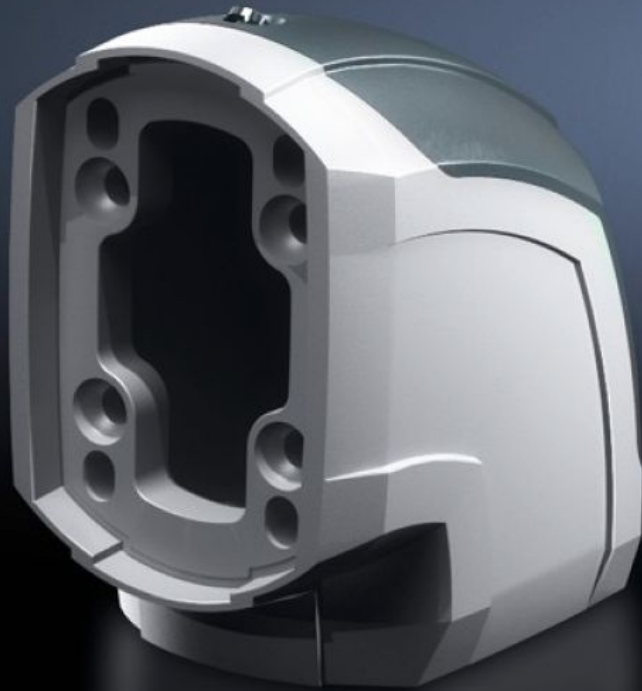

**Rittal – The System.**

Faster – better – everywhere.

**CP 6212.600**

**Vinkelprofil 90° CP 120**

Stat: 08.07.2026 (Kilde: [rittal.com/no-no](http://rittal.com/no-no))

ENCLOSURES

POWER DISTRIBUTION

CLIMATE CONTROL

# CP 6212.600 - Vinkelprofil 90° CP 120

For sammenkobling av horisontale og vertikale bærearmelementer. Avtakbar avdekning for enkel kabelgjennomføring.

## Funksjoner

Art.nr	CP 6212.600
Produktbeskrivelse	For sammenkobling av horisontale og vertikale bærearmelementer. Avtakbar avdekning for enkel kabelgjennomføring.
Materiale	Vinkelprofil: Støpt aluminium Avdekning: Plast
Farge	Vinkelprofil: RAL 7035 Avdekning: RAL 7024
Leveringsomfang	Inkl. pakninger Justeringskruer Gjengeformende skruer for bæreprofilfeste
Rifid y/n	Ja
Pakkeenhet	1 stk.
Nettovekt	1,225 kg
Bruttovekt	1,36 kg
Tolltariffnummer	76169990
ETIM 9	EC000882
ECLASS 8.0	27400556
Produktbeskrivelse	CP Vinkelprofil 90°, CP 120