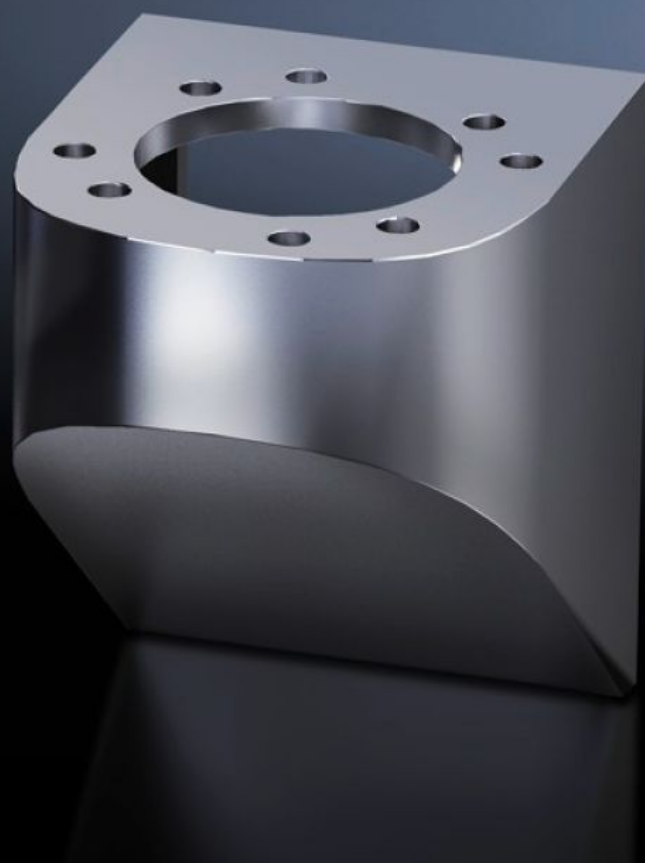

**Rittal – The System.**

Faster – better – everywhere.

**CP 6665.000**

**Veggkonsoll CP 40, rustfritt stål**

Stat: 23.05.2026 (Kilde: [rittal.com/no-no](http://rittal.com/no-no))

ENCLOSURES

POWER DISTRIBUTION

## Funksjoner

Art.nr	CP 6665.000
Utførelse	På baksiden, gjenger M8
Anvendelsesområder	Med utsparing for montering av Gulvfeste, dreibart, CP 40, rustfritt stål (6663.500), med 4 skruer Vegg-/gulvfeste, stabilt, CP 40, rustfritt stål (6663.000), med 4 skruer og muttere
Materiale	Rustfritt stål 1.4301 (AISI 304)
Kapslingsgrad IP iht. IEC 60 529	IP 66 iht. DIN EN 60529, 2014-09 IP X9 iht. DIN EN 60529, 2014-09
Rifid y/n	Ja
Pakkeenhet	1 stk.
Nettvekt	1,237 kg
Bruttvekt	1,44 kg
Tolltariffnummer	83024900
ETIM 9	EC000882
ECLASS 8.0	27400556
Produktbeskrivelse	CP Veggkonsoll CP 40, på baksiden, rustfritt stål, 1.4301