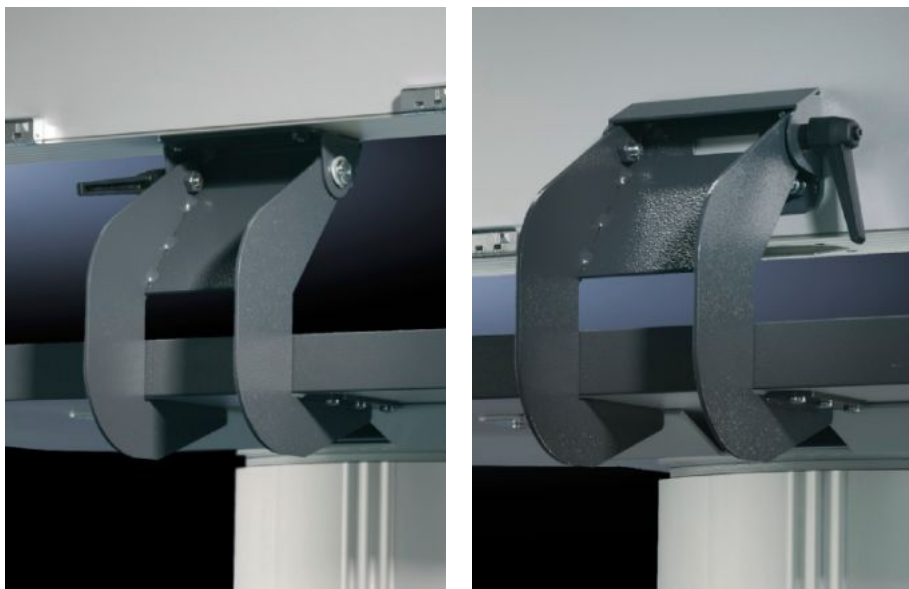

IT INFRASTRUCTURE

SOFTWARE & SERVICES

FRIEDHELM LOH GROUP

IW 6902.640 - Kapslingsfeste, bøyelig, bunn CP-L kantet 120 x 65 mm

Kapslingsfestet kan monteres både på bæreamtilkoblingen til optipanel-kapslingen og på under- eller baksiden av en vilkårlig kapsling.

Funksjoner

Art.nr	IW 6902.640
Produktbeskrivelse	Med montasjeutsparring for plugg-gjennomføring til den forseglede kabelinnføringen.
Materiale	Stålplate
Overflate	Lakkert
Farge	RAL 7024
Leveringsomfang	Inkl. festemateriell
Henvisning	Kapslingsfestet kan monteres både på bæreamtilkoblingen til optipanel-kapslingen og på under- eller baksiden av en vilkårlig kapsling.
OUT_TILT_ANGLE	-40 - 40 °
Pakkeenhet	1 stk.
Nettovekt	1,654 kg