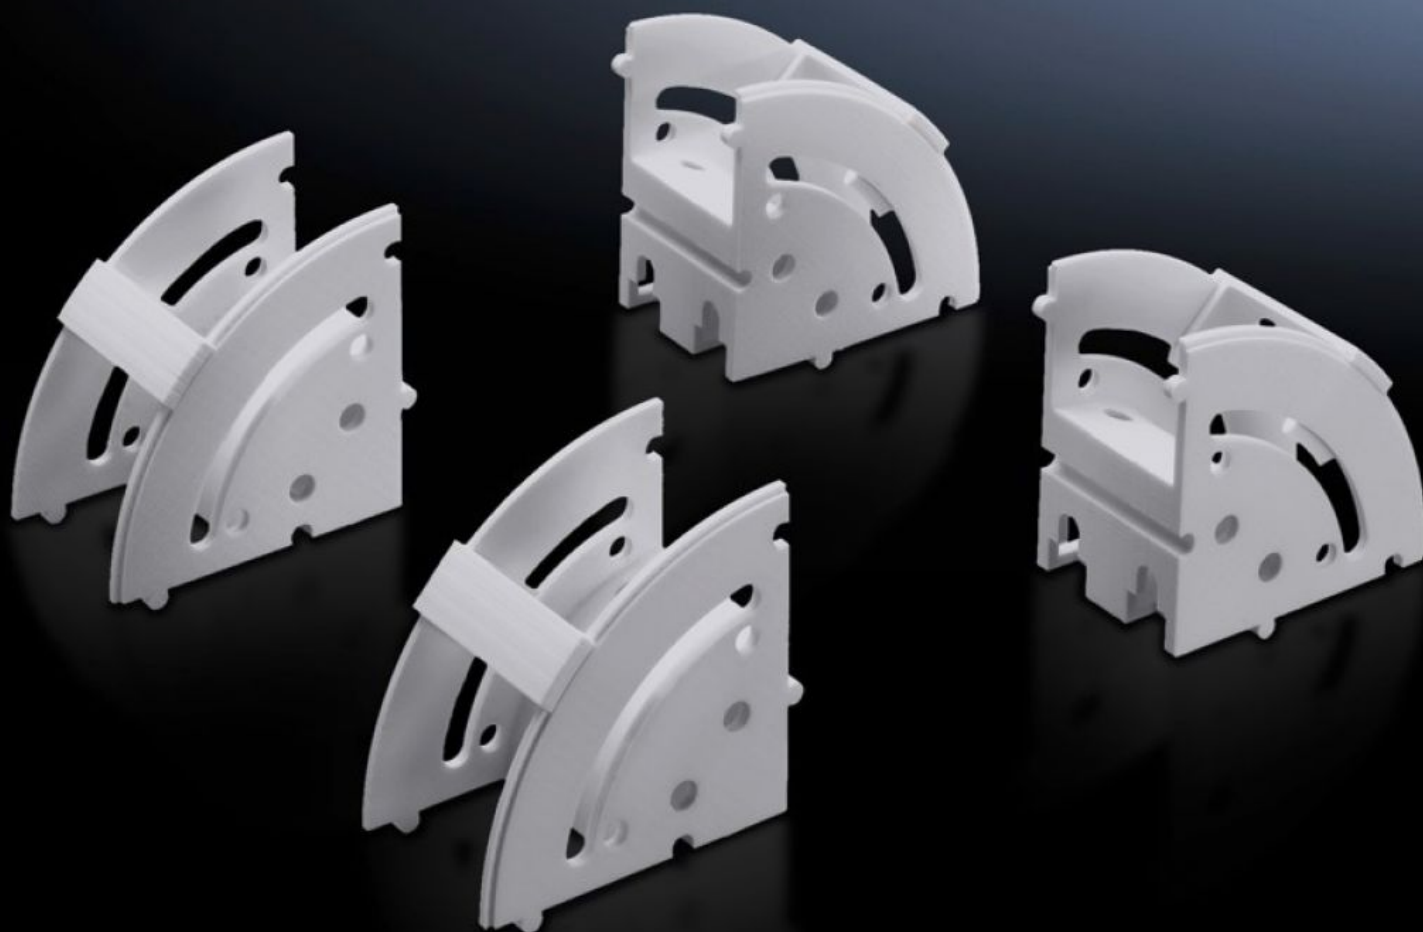

Rittal – The System.

Faster – better – everywhere.

DK 7064.100 Kabelmanager

Stat: 15.06.2026 (Kilde: rittal.com/no-no)

ENCLOSURES

POWER DISTRIBUTION

CLIMATE CONTROL

IT INFRASTRUCTURE

SOFTWARE & SERVICES

FRIEDHELM LOH GROUP