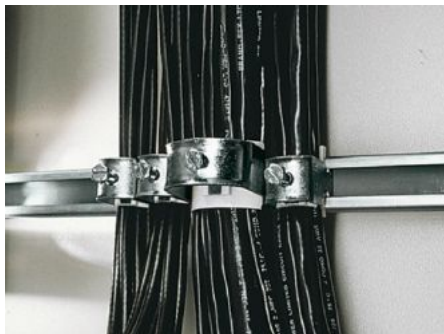

Rittal – The System.

Faster – better – everywhere.

DK 7097.000 Kabelklemme

Stat: 11.07.2026 (Kilde: rittal.com/no-no)

ENCLOSURES

POWER DISTRIBUTION

CLIMATE CONTROL

IT INFRASTRUCTURE

SOFTWARE & SERVICES

FRIEDHELM LOH GROUP

DK 7097.000 - Kabelklemme for C-profilskinne, kombiskinne

For feste av kabler på C-profilskinnen.

Funksjoner

Art.nr	DK 7097.000
Utførelse	for kabelverrsnitt 18–22 mm
Produktbeskrivelse	For feste av kabler på C-profilskinnen.
Materiale	Stålplate
Overflate	Forsinket
Leveringsomfang	Inkl. plast-motstykke
Min. kabelverrsnitt	18 mm
Maks. kabelverrsnitt	22 mm
Pakkeenhet	25 stk.
Nettvekt	0,975 kg
Bruttovekt	1 kg
PCF/VE (Cradle-to-Gate)	3,9 kg CO2 eq (Cat B)
Merknad som gjelder PCF-klasse	Kategori B: PCF-verdi (Cradle-to-Gate) omtrentlig beregnet på grunnlag av produktets vekt og selvdeklart
Tolltariffnummer	73182900
ETIM 9	EC000454

Funksjoner

ETIM 8	EC000127
ECLASS 8.0	23140202
Produktbeskrivelse	DK kabelklemmer, for kabeldiameter Ø18–22 mm
