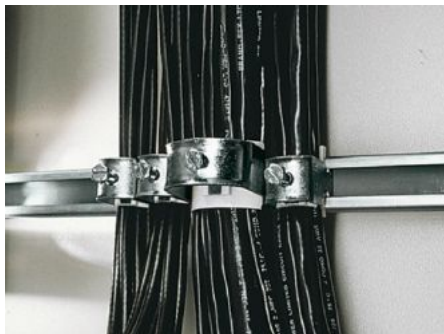

DK 7097.000 - Kabelklemme for C-profilskinne, kombiskinne

For feste av kabler på C-profilskinnen.

Funksjoner

Art.nr	DK 7097.000
Utførelse	for kabelverrsnitt 18–22 mm
Produktbeskrivelse	For feste av kabler på C-profilskinnen.
Materiale	Stålplate
Overflate	Forsinket
Leveringsomfang	Inkl. plast-motstykke
Min. kabelverrsnitt	18 mm
Maks. kabelverrsnitt	22 mm
Pakkeenhet	25 stk.
Nettvekt	0,975 kg
Bruttovekt	1 kg
PCF/VE (Cradle-to-Gate)	3,9 kg CO2 eq (Cat B)
Merknad som gjelder PCF-klasse	Kategori B: PCF-verdi (Cradle-to-Gate) omtrentlig beregnet på grunnlag av produktets vekt og selvdeklart
Tolltariffnummer	73182900
ETIM 9	EC000454