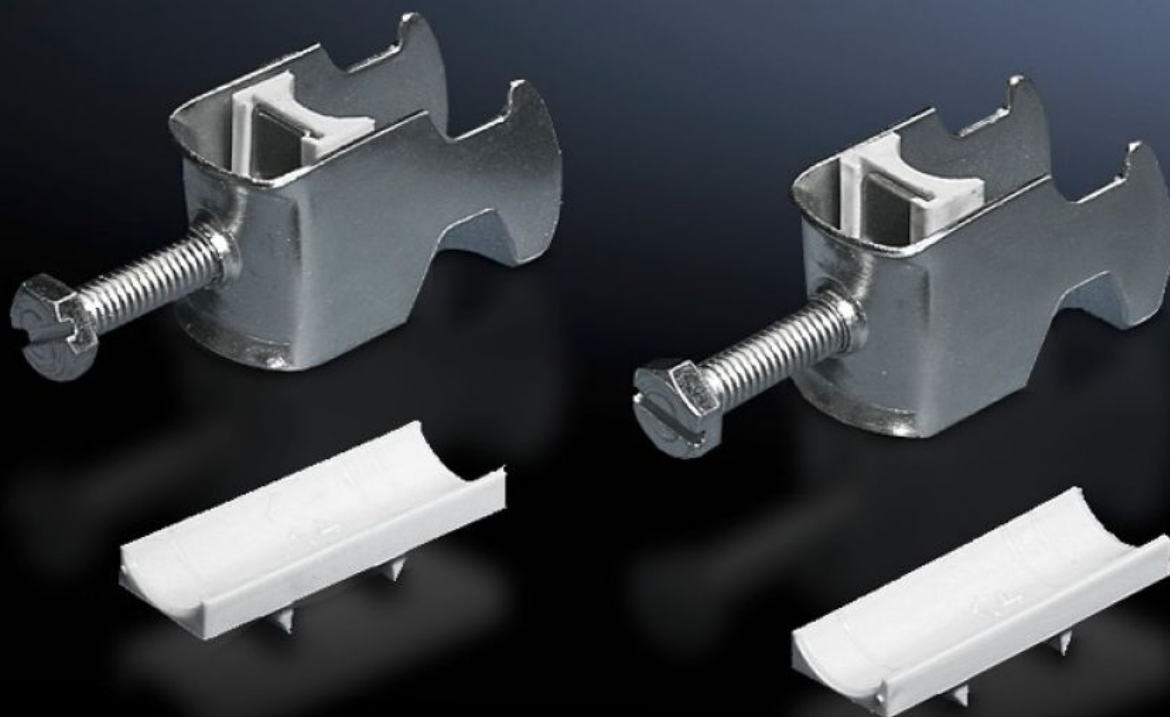

## DK 7098.100 Kabelklemme

Stat: 13.02.2026 (Kilde: [rittal.com/no-no](http://rittal.com/no-no))

ENCLOSURES

POWER DISTRIBUTION

CLIMATE CONTROL

IT INFRASTRUCTURE

SOFTWARE & SERVICES

FRIEDHELM LOH GROUP

# DK 7098.100 - Kabelklemme for C-profilskinne, kombiskinne

For feste av kabler på C-profilskinnen.

## Funksjoner

Art.nr	DK 7098.100
Utførelse	for kabelverrsnitt 42–56 mm
Produktbeskrivelse	For feste av kabler på C-profilskinnen.
Materiale	Stålplate
Overflate	Forsinket
Leveringsomfang	Inkl. plast-motstykke
Min. kabelverrsnitt	42 mm
Maks. kabelverrsnitt	56 mm
Pakkeenhet	25 stk.
Nettvekt	3
Bruttovekt	3.112
PCF/VE (Cradle-to-Gate)	11,8 kg CO2 eq (Cat B)
Merknad som gjelder PCF-klasse	Kategori B: PCF-verdi (Cradle-to-Gate) omtrentlig beregnet på grunnlag av produktets vekt og selvdeklart
Tolltariffnummer	73182900
EAN	4028177432673