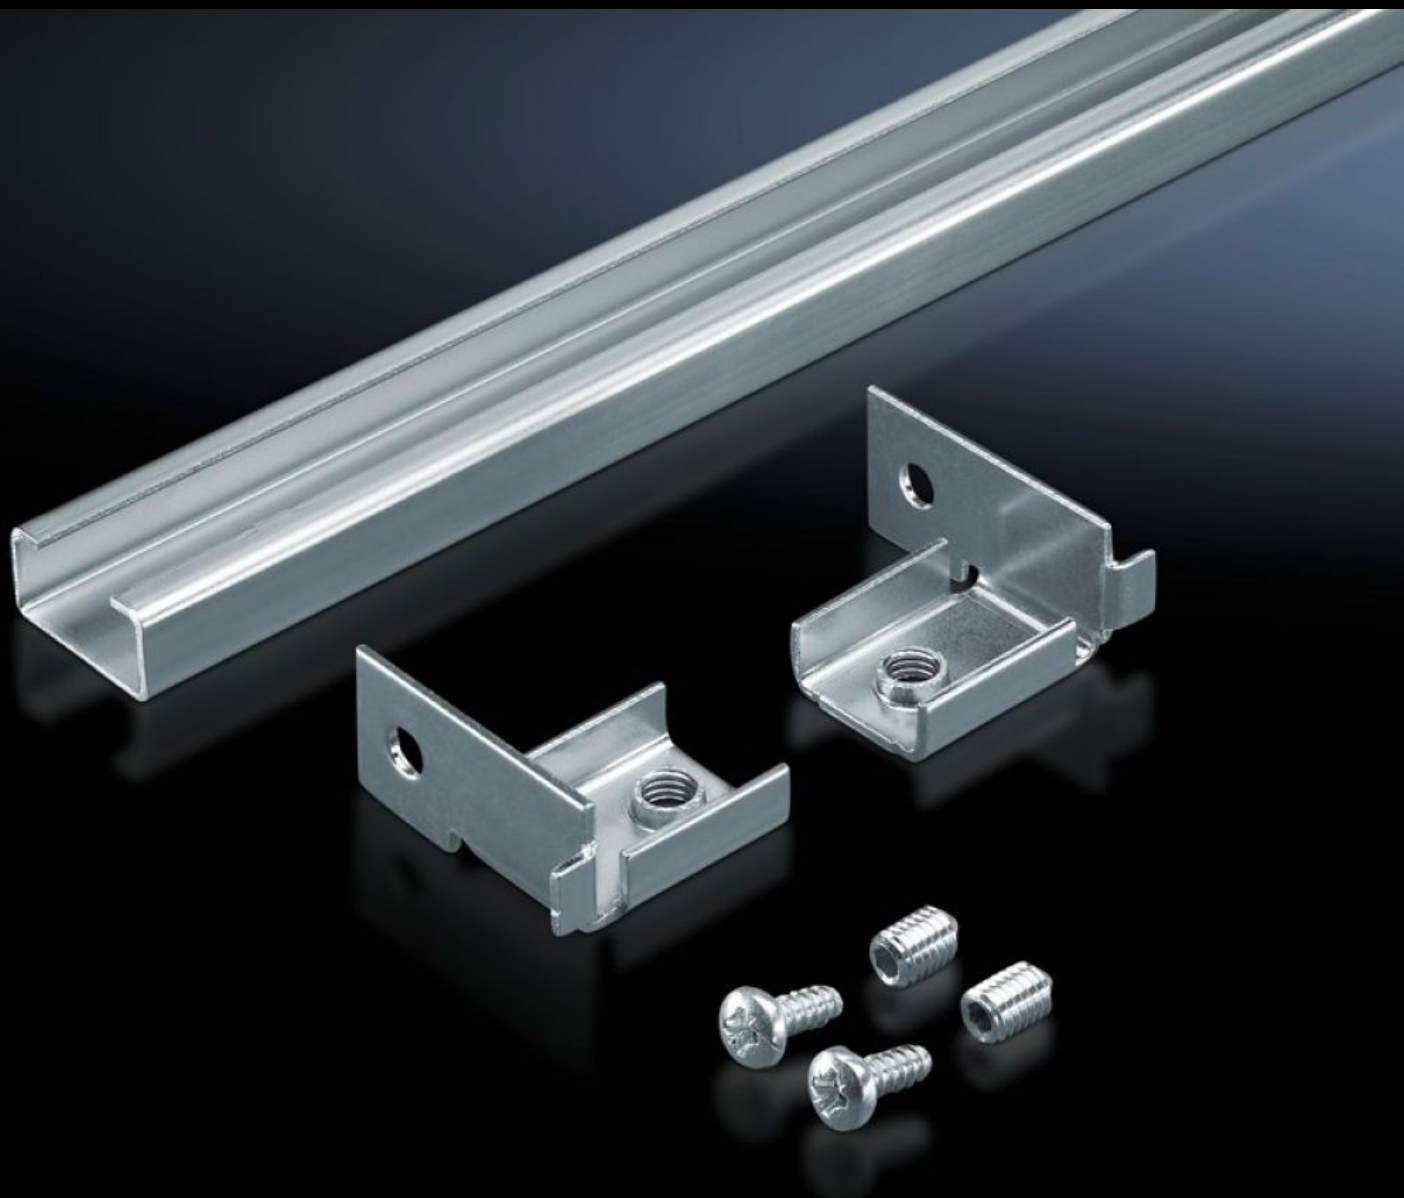

Rittal – The System.

Faster – better – everywhere.

DK 7100.000 C-profilskinner

Stat: 28.05.2026 (Kilde: rittal.com/no-no)

ENCLOSURES

POWER DISTRIBUTION

CLIMATE CONTROL

IT INFRASTRUCTURE

SOFTWARE & SERVICES

FRIEDHELM LOH GROUP