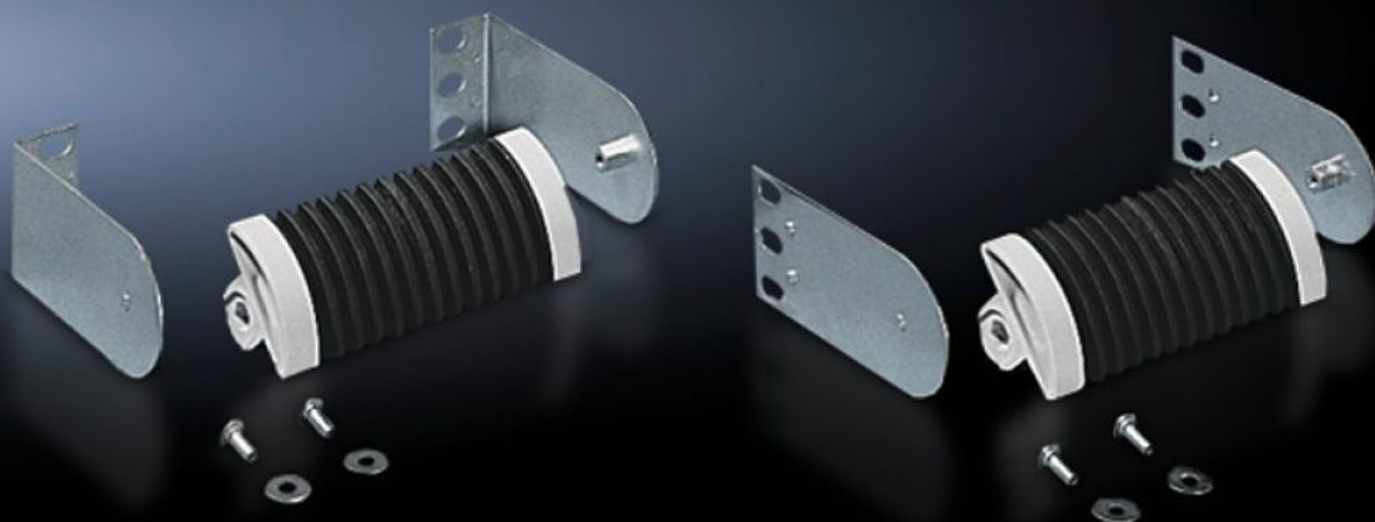

Rittal – The System.

Faster – better – everywhere.

DK 7116.500 Fiberoptisk føringsbøyle

Stat: 18.04.2026 (Kilde: rittal.com/no-no)

ENCLOSURES

POWER DISTRIBUTION

CLIMATE CONTROL

IT INFRASTRUCTURE

SOFTWARE & SERVICES

FRIEDHELM LOH GROUP