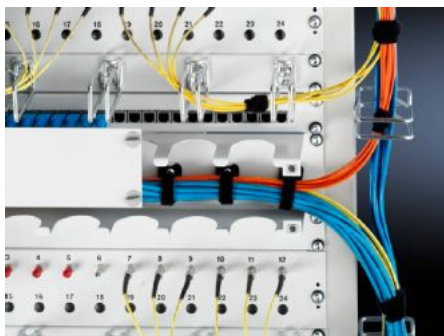

# DK 7158.100 - Kabelføringskanal, horisontal 19" (482,6 mm)

Muliggjør skjult enkel kabelføring også store kabelmengder innenfor 19"-montasjenivået, for enkel håndtering kan hele frontpanelet fjernes ved hjelp av hurtiglåser.

## Funksjoner

Art.nr	DK 7158.100
Produktbeskrivelse	Kanalen muliggjør skjult og enkel kabelføring, også store kabelmengder til montasjekomponentene innenfor 19"-montasjenivået. Store utsparinger garanterer knekkfri kabelføring til komponentene oppover og nedover. For enkel håndtering kan hele frontpanelet fjernes ved hjelp av hurtiglåser. Når kablene er lagt inn holdes disse på plass med borrelåser, mens kanalen kan låses igjen.
Materiale	Stålplate
Overflate	Lakkert
Farge	RAL 7035
Leveringsomfang	Inkl. 5 borrelåser
Høydeenheter	2 HE
Pakkeenhet	1 stk.
Nettovekt	1.7
Bruttovekt	1.762
Tolltariffnummer	73269098
EAN	4028177500334