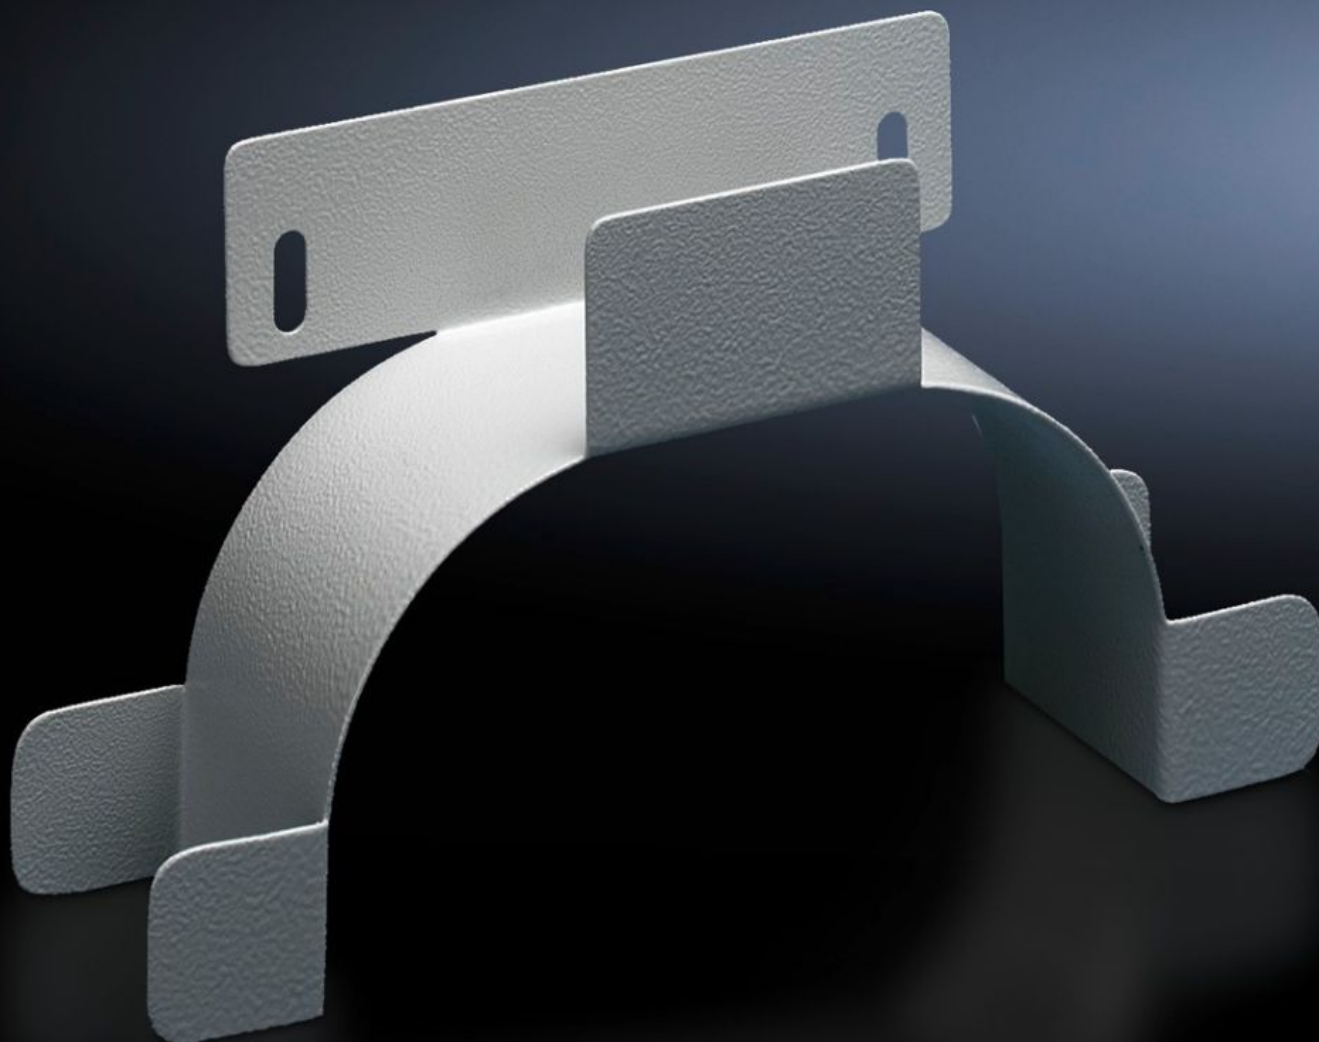

Rittal – The System.

Faster – better – everywhere.

DK 7220.500

Kabelbøyle for ekstra lange kabler

Stat: 23.05.2026 (Kilde: rittal.com/no-no)

ENCLOSURES

POWER DISTRIBUTION

CLIMATE CONTROL

IT INFRASTRUCTURE

SOFTWARE & SERVICES

FRIEDHELM LOH GROUP

DK 7220.500 - Kabelbøyle for ekstra lange kabler

For montering bak i skapet hhv. for sideveis montering på nettverksskapene.

Funksjoner

Art.nr	DK 7220.500
Produktbeskrivelse	For montering bak i skapet hhv. for sideveis montering på nettverksskapene. Kabelbøyle for ekstra lange kabler kan monteres på alle dybdestag eller på chassis og skinner med 25 mm raster, montasjemål 150 mm.
Materiale	Stålplate
Overflate	Forsinket
Farge	RAL 7035
Dimensjoner	Bredde: 280 mm Høyde: 151 mm Dybde: 75 mm
Pakkeenhet	1 stk.
Nettovekt	0,56 kg
Bruttovekt	0,66 kg
PCF/VE (Cradle-to-Gate)	3,3 kg CO2 eq (Cat B)
Merknad som gjelder PCF-klasse	Kategori B: PCF-verdi (Cradle-to-Gate) omtrentlig beregnet på grunnlag av produktets vekt og selvdeklart
Tolltariffnummer	73269098

Funksjoner

ETIM 9	EC000322
ECLASS 8.0	27400604
Produktbeskrivelse	DK Kabelbøyle, BHD: 280x151x75 mm, For 25 mm raster, montasjemål: 150 mm
