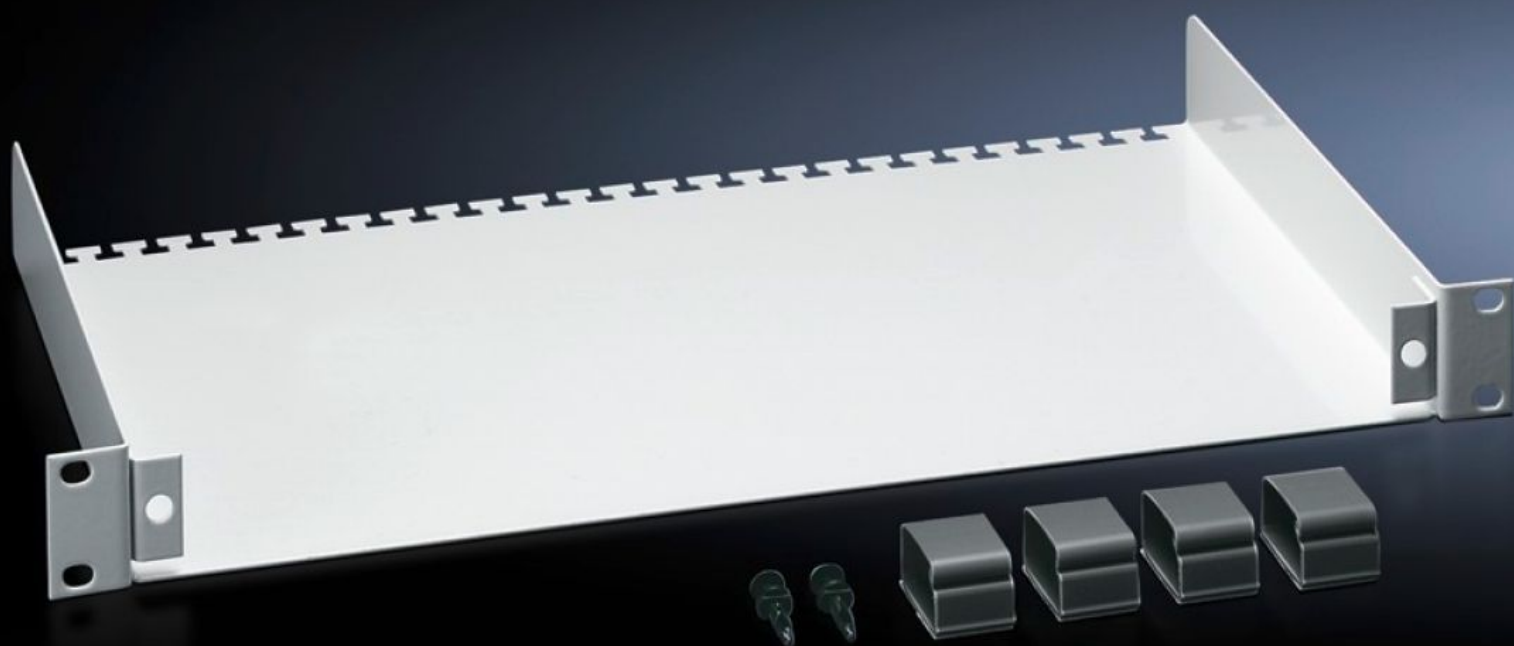

Rittal – The System.

Faster – better – everywhere.

DK 7241.500

Fiberoptisk breakout-boks, 1 HE

Stat: 23.05.2026 (Kilde: rittal.com/no-no)

ENCLOSURES

POWER DISTRIBUTION

CLIMATE CONTROL

IT INFRASTRUCTURE

SOFTWARE & SERVICES

FRIEDHELM LOH GROUP

DK 7241.500 - Fiberoptisk breakout-boks, 1 HE

Brukes til montering av skjøtekassetter. For skjøtefri fordeling av fiberoptiske breakout-kabler.

Funksjoner

Art.nr	DK 7241.500
Produktbeskrivelse	For skjøtefri fordeling av fiberoptiske breakout-kabler. Kabelbunter kan samles opp i sporene på baksiden. For kabelføring og ekstra lange kabler er det lagt ved fire selvklebende kabelklips i boksen.
Materiale	Stålplate
Farge	RAL 7035
Leveringsomfang	Breakout-boks Kabelføringsklips Festetilbehør for patch-panel
Innbyggingsdybde	250 mm
Høydeenheter	1 HE
Pakkeenhet	1 stk.
Nettovekt	1,5 kg
Bruttovekt	1,684 kg
Tolltariffnummer	94032080
ETIM 9	EC001129
ECLASS 8.0	19170113
Produktbeskrivelse	DK Fibre-optisk breakout-boks, 1 HE, For D: 250 mm