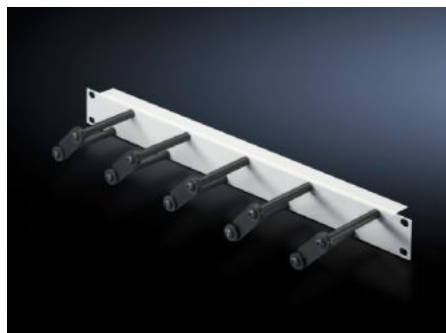

IT INFRASTRUCTURE

SOFTWARE & SERVICES

FRIEDHELM LOH GROUP

DK 7257.050 - Rangeringspanel med kabelsprosser for horisontal kabelhåndtering

For horisontal rangering av patchkablene med kabelsprosser, muliggjør enkel modifisering og utvidelse av kabelføringen ved å åpne enkeltsprossene.

Funksjoner

Art.nr	DK 7257.050
Produktbeskrivelse	For horisontal rangering av patchkablene med 5 kabelsprosser. Åpning av enkeltsprossene muliggjør enkel endring og utvidelse av kablingen.
Materiale	panel: stålplate, lakkert Kabelsprosser: Plast
Farge	panel: RAL 7035 Kabelsprosser: RAL 9005
Depth of bars	100 mm
Number bars per U	5
Dimensjoner	Bredde: 482,6 mm
Høydeenheter	1 HE
Pakkeenhet	1 stk.
Nettvekt	0,6 kg
Bruttovekt	0,629 kg
Tolltariffnummer	73182900
ETIM 9	EC002624