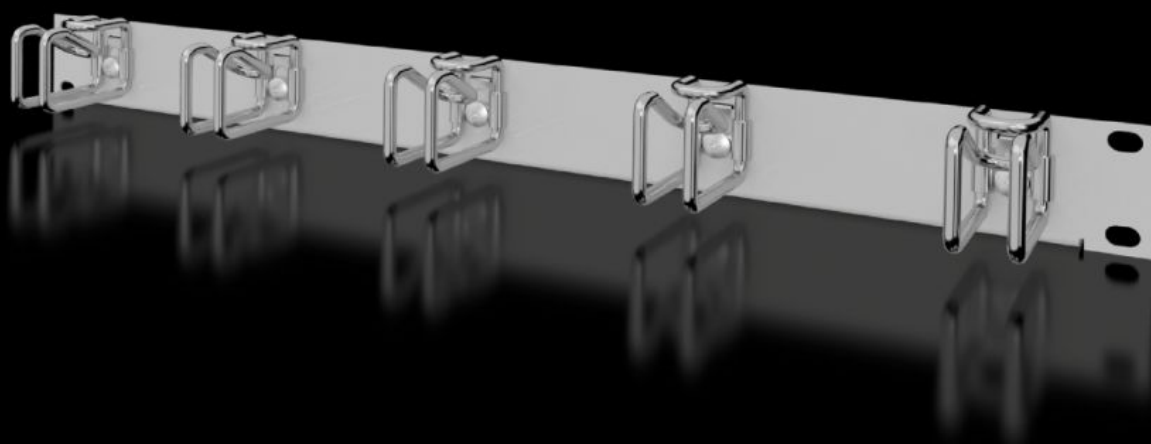

Rittal – The System.

Faster – better – everywhere.

DK 7257.200 Føringspanel

Stat: 23.05.2026 (Kilde: rittal.com/no-no)

ENCLOSURES

POWER DISTRIBUTION

CLIMATE CONTROL

IT INFRASTRUCTURE

SOFTWARE & SERVICES

FRIEDHELM LOH GROUP