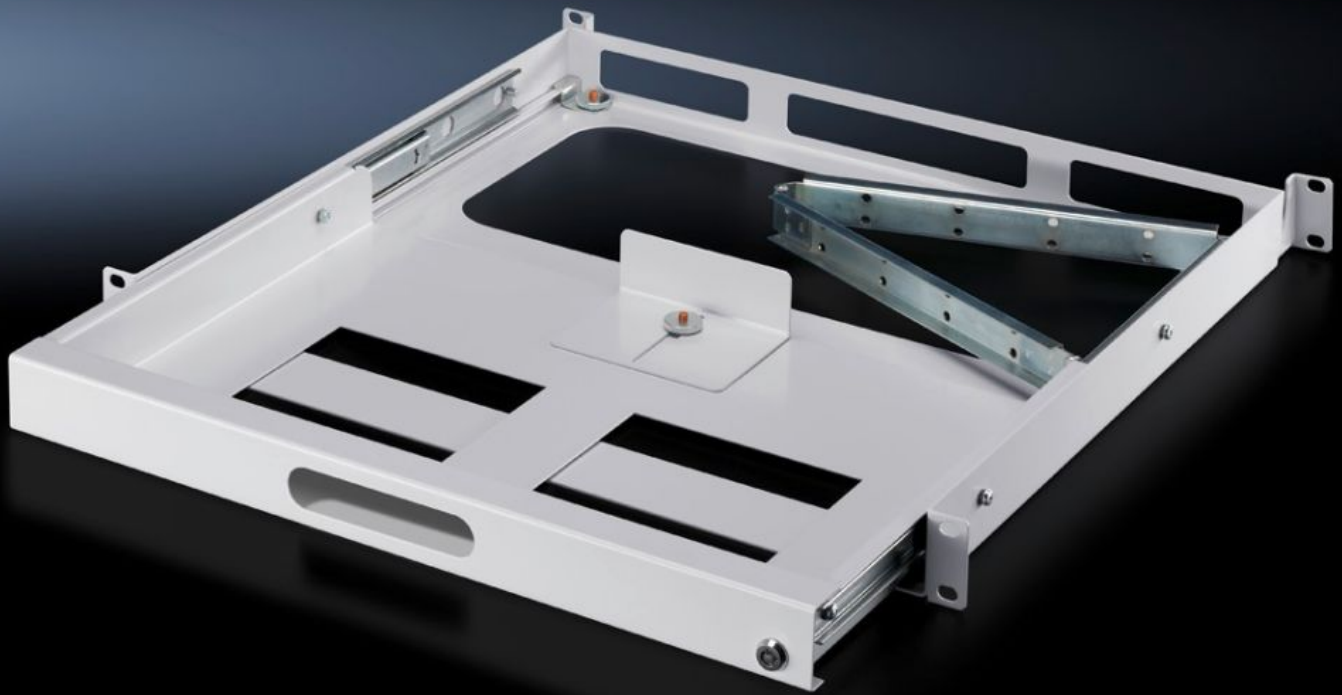

Rittal – The System.

Faster – better – everywhere.

DK 7281.200

Tastaturskuff 1 HE

Stat: 05.04.2026 (Kilde: rittal.com/no-no)

ENCLOSURES

POWER DISTRIBUTION

CLIMATE CONTROL

IT INFRASTRUCTURE

SOFTWARE & SERVICES

FRIEDHELM LOH GROUP