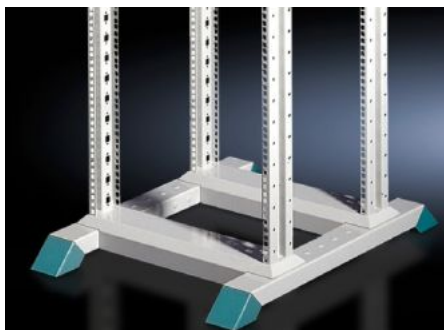

## Funksjoner

Art.nr	DK 7297.000
Produktbeskrivelse	For montering av 482,6 mm (19")-nettverkskomponenter eller for feste av apparathyller, glideskinner og teleskopskinner. 482,6 mm (19")-profilhull i fronten, hullsenteravstand 465 mm, 470 mm på baksiden, avstemt i forhold til montering av patch-paneler og kabelføringskinner. Montasjenivået kan plasseres i et 50 mm raster. Minimal nivåavstand 150 mm, maks. nivåavstand 350 mm.
Materiale	Stålplate, 2 mm
Overflate	Lakkert
Farge	Profilramme: RAL 7035 Panel: RAL 5018
Leveringsomfang	Vridningsstabil profilramme med 19" (482,6 mm)-hulling Monteringstilbehør
Monatsjemål	Installation depth for components: 482,6 mm Montasjebredde for komponenter: 19"
Høydeenheter	36 HE
Pakkeenhet	1 stk.
Nettovekt	12,028 kg
Bruttovekt	12,661 kg
PCF/VE (Cradle-to-Gate)	48,2 kg CO2 eq (Cat B)