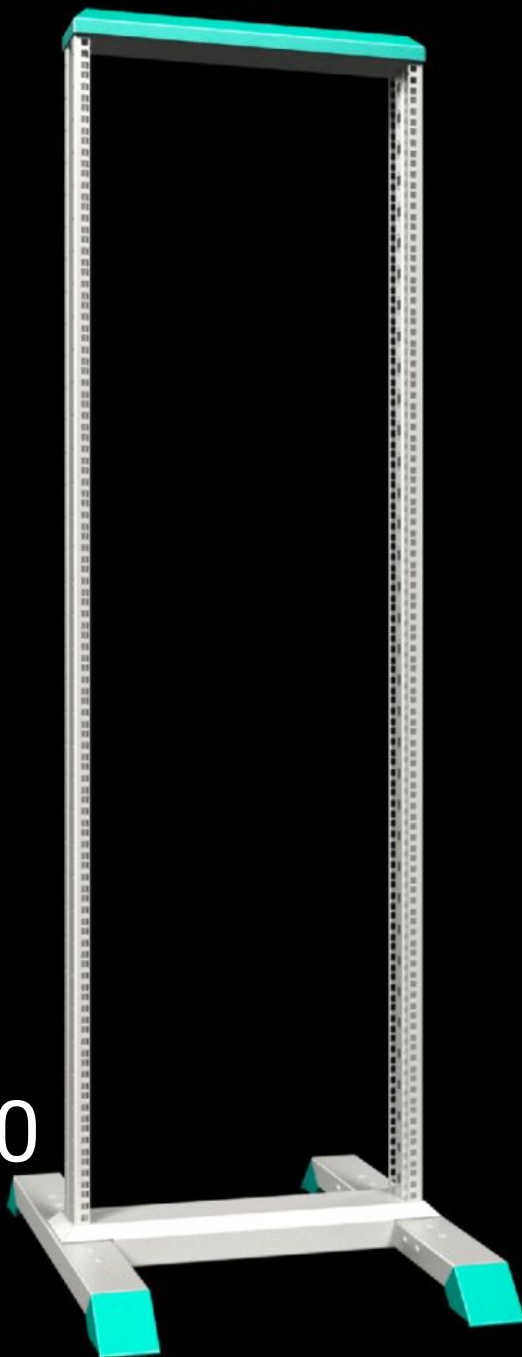

Rittal – The System.

Faster – better – everywhere.

DK 7391.000 Datarack

Stat: 01.05.2026 (Kilde: rittal.com/no-no)

ENCLOSURES

POWER DISTRIBUTION

CLIMATE CONTROL

IT INFRASTRUCTURE

SOFTWARE & SERVICES

FRIEDHELM LOH GROUP