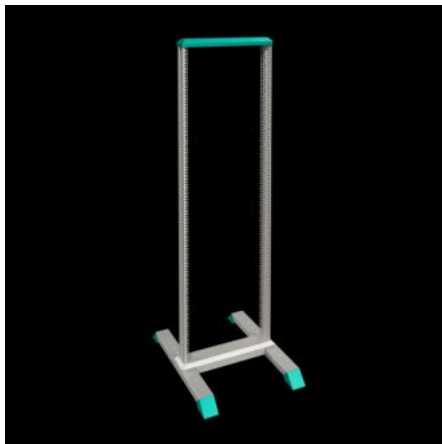

# DK 7445.000 - Datarack

Datarack for optimal tilgjengelighet fra alle sider ved montering og installasjon og stor bevegelighet ved bruk av doble trinser.

## Funksjoner

Art.nr	DK 7445.000
Materiale	Profilramme, sokkel: Stålplate Føtter: Støpt sink
General colour	RAL 7035
Farge	Profilramme, sokkel: RAL 7035 Paneller, føtter: RAL 5018
Leveringsomfang	Vridningsstabil profilramme med 19" (482,6 mm)-hulling Stabil sokkel med integrerte føtter med mulighet for montering i bunn uten fotpaneller Monteringstilbehør
Dimensjoner	Bredde: 550 mm Høyde: 2.122 mm Dybde: 750 mm
Høydeenheter	45 HE
Høydeenheter	45 HE
Avstand til det andre montasjenivået, 50 mm ramme	150 - 350 mm