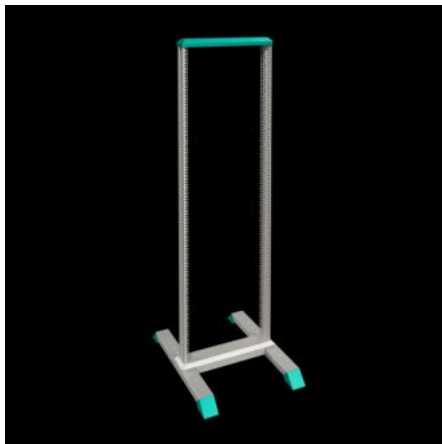

DK 7445.000 - Datarack

Datarack for optimal tilgjengelighet fra alle sider ved montering og installasjon og stor bevegelighet ved bruk av doble trinser.

Funksjoner

Art.nr	DK 7445.000
Materiale	Profilramme, sokkel: Stålplate Føtter: Støpt sink
General colour	RAL 7035
Farge	Profilramme, sokkel: RAL 7035 Paneller, føtter: RAL 5018
Leveringsomfang	Vridningsstabil profilramme med 19" (482,6 mm)-hulling Stabil sokkel med integrerte føtter med mulighet for montering i bunn uten fotpaneller Monteringstilbehør
Dimensjoner	Bredde: 550 mm Høyde: 2.122 mm Dybde: 750 mm
Høydeenheter	45 HE
Høydeenheter	45 HE
Avstand til det andre montasjenivået, 50 mm ramme	150 - 350 mm