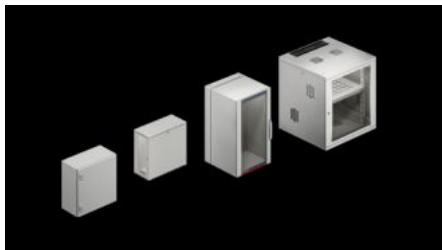

SOFTWARE & SERVICES

FRIEDHELM LOH GROUP

DK 7501.000 - VerticalBox

Kompakt 19"-kapsling for små nettverk, kan brukes som veggskap, underbordskap eller bordskap.

Funksjoner

| | |
|--------------------|---|
| Art.nr | DK 7501.000 |
| Produktbeskrivelse | Kompakt 19"-kapsling for små nettverk. |
| Fordeler | Kan brukes som veggskap, underbordskap eller bordskap Fri tilgang for innvendig utbygging av tre sider Passiv lufting gjennom lufteslisser Bakvegg klargjort for viftefeste Dørhengsling kan velges fritt Plassbesparende, vertikalt sidefeste for 19" utbyggingselementer |
| Materiale | Stålplate Vindu: Ettlags sikkerhetsglass, 3 mm |
| Overflate | Pulverlakkert |
| Farge | RAL 7035 |
| Leveringsomfang | Kapsling med dør med vindu Sidevegger (1 x fastmontert, 1 x plugget) med lufteslisser Svekkinger for kabelinnføring i tak og bunn Bakvegg plugget, med svekkinger for kabelinnføring og viftefeste 19"-festenivå, 5 HE, horisontal foran og bak, dybdevariabel, nivåavstand 434 – 489 mm Sikkerhetslås 12321 på dør, side- og bakvegg 4 plastføtter, selvklebende |
| Høydeenheter | 5 HE |

Funksjoner

| | |
|--|---|
| Dimensjoner | Bredde: 300 mm Høyde: 540 mm Dybde: 600 mm |
| Montasjehøyde for komponenter | 5 HE |
| Grunnmateriale | Stålplate |
| Belastning | 250 N |
| Maks. belastning (statisk) iht. UL 2416 per skap | 250 N |
| Pakkeenhet | 1 stk. |
| Nettovekt | 16,188 kg |
| Bruttovekt | 17,04 kg |
| PCF/VE (Cradle-to-Gate) | 64,9 kg CO2 eq (Cat B) |
| Merknad som gjelder PCF-klasse | Kategori B: PCF-verdi (Cradle-to-Gate) omtrentlig beregnet på grunnlag av produktets vekt og selvdeklart |
| Tolltariffnummer | 73269098 |
| ETIM 9 | EC002500 |
| ECLASS 8.0 | 27180208 |
| Produktbeskrivelse | DK VerticalBox, kompakt 19" kapsling for små nettverk, med ventilasjonsåpninger for passiv ventilasjon, 5 HE, BxHxD: 300x540x600 mm |