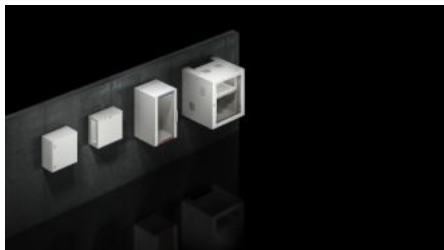

SOFTWARE & SERVICES

FRIEDHELM LOH GROUP

DK 7501.000 - VerticalBox

Kompakt 19"-kapsling for små nettverk, kan brukes som veggskap, underbordskap eller bordskap.

Funksjoner

| | |
|--------------------|---|
| Art.nr | DK 7501.000 |
| Produktbeskrivelse | Kompakt 19"-kapsling for små nettverk. |
| Fordeler | Kan brukes som veggskap, underbordskap eller bordskap Fri tilgang for innvendig utbygging av tre sider Passiv lufting gjennom lufteslisser Bakvegg klargjort for viftefeste Dørhengsling kan velges fritt Plassbesparende, vertikalt sidefeste for 19" utbyggingselementer |
| Materiale | Stålplate Vindu: Ettlags sikkerhetsglass, 3 mm |
| Overflate | Pulverlakkert |
| Farge | RAL 7035 |
| Leveringsomfang | Kapsling med dør med vindu Sidevegger (1 x fastmontert, 1 x plugget) med lufteslisser Svekkinger for kabelinnføring i tak og bunn Bakvegg plugget, med svekkinger for kabelinnføring og viftefeste 19"-festenivå, 5 HE, horisontal foran og bak, dybdevariabel, nivåavstand 434 – 489 mm Sikkerhetslås 12321 på dør, side- og bakvegg 4 plastføtter, selvklebende |
| Høydeenheter | 5 HE |

Funksjoner

| | |
|--|---|
| Dimensjoner | Bredde: 300 mm Høyde: 540 mm Dybde: 600 mm |
| Montasjehøyde for komponenter | 5 HE |
| Grunnmateriale | Stålplate |
| Belastning | 250 N |
| Maks. belastning (statisk) iht. UL 2416 per skap | 250 N |
| Pakkeenhet | 1 stk. |
| Nettovekt | 16,188 kg |
| Bruttovekt | 17,04 kg |
| PCF/VE (Cradle-to-Gate) | 64,9 kg CO2 eq (Cat B) |
| Merknad som gjelder PCF-klasse | Kategori B: PCF-verdi (Cradle-to-Gate) omtrentlig beregnet på grunnlag av produktets vekt og selvdeklart |
| Tolltariffnummer | 73269098 |
| ETIM 9 | EC002500 |
| ECLASS 8.0 | 27180208 |
| Produktbeskrivelse | DK VerticalBox, kompakt 19" kapsling for små nettverk, med ventilasjonsåpninger for passiv ventilasjon, 5 HE, BxHxD: 300x540x600 mm |