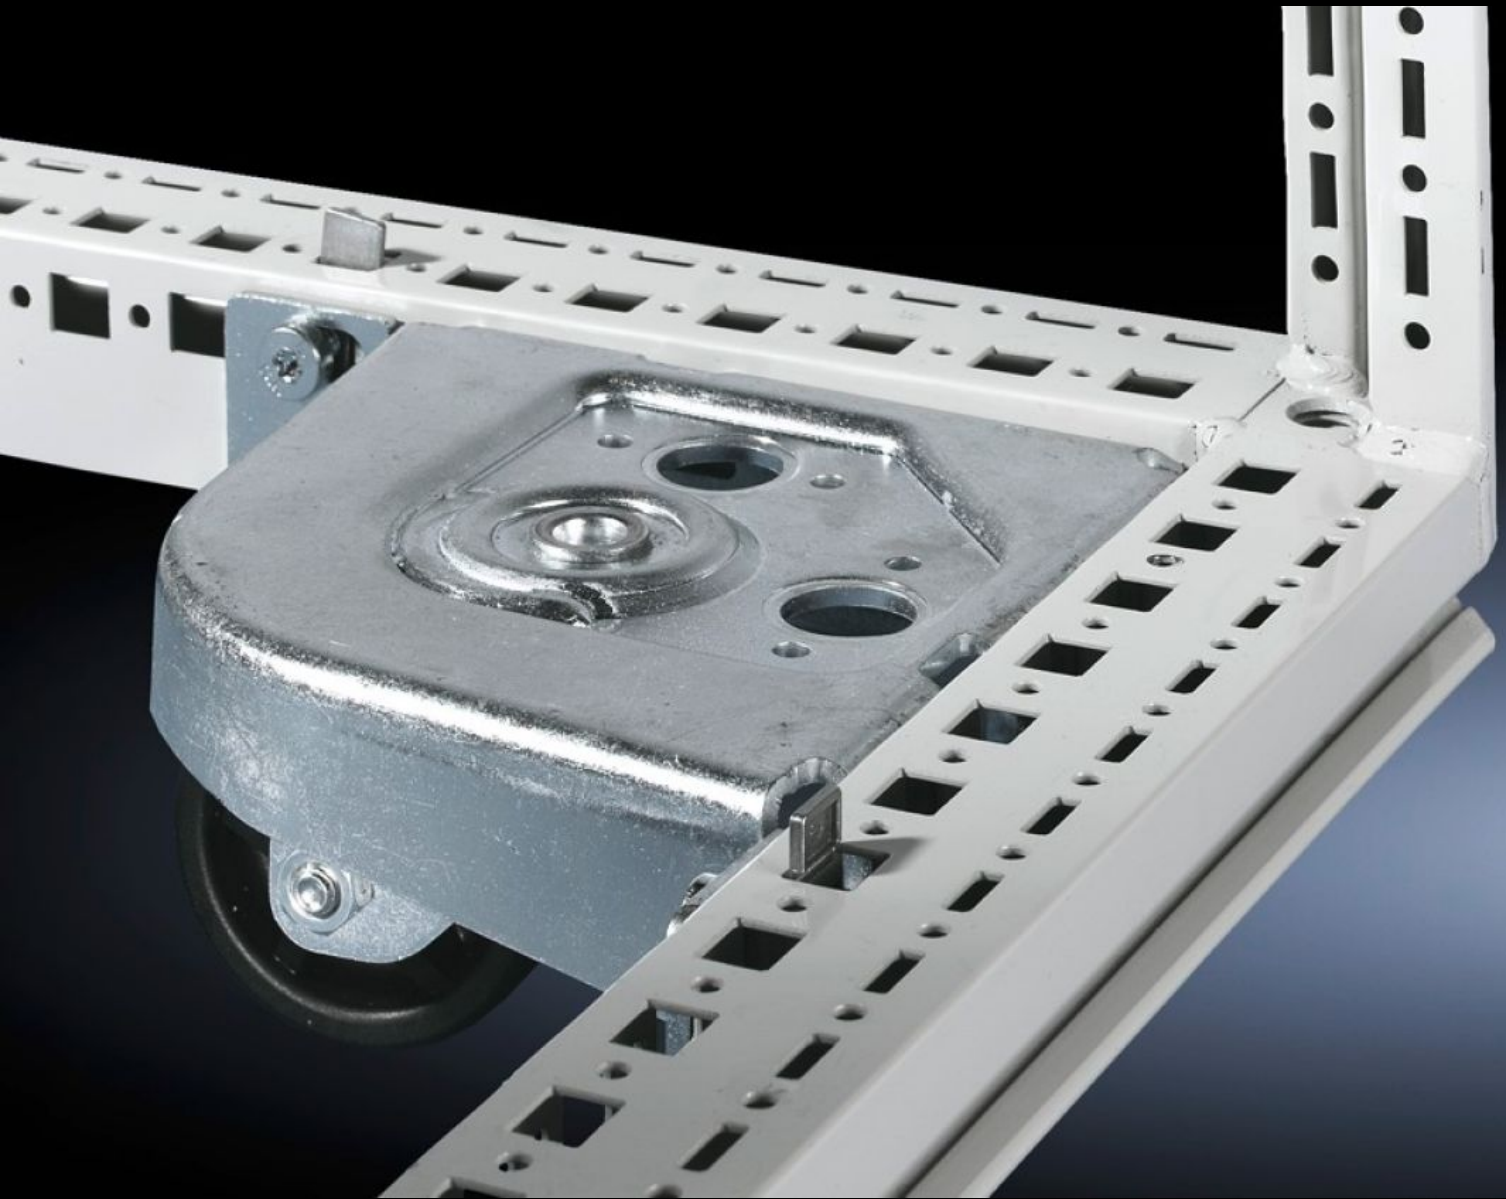

Rittal – The System.

Faster – better – everywhere.

DK 7825.900 Transportsett

Stat: 10.04.2026 (Kilde: rittal.com/no-no)

ENCLOSURES

POWER DISTRIBUTION

CLIMATE CONTROL

IT INFRASTRUCTURE

SOFTWARE & SERVICES

FRIEDHELM LOH GROUP