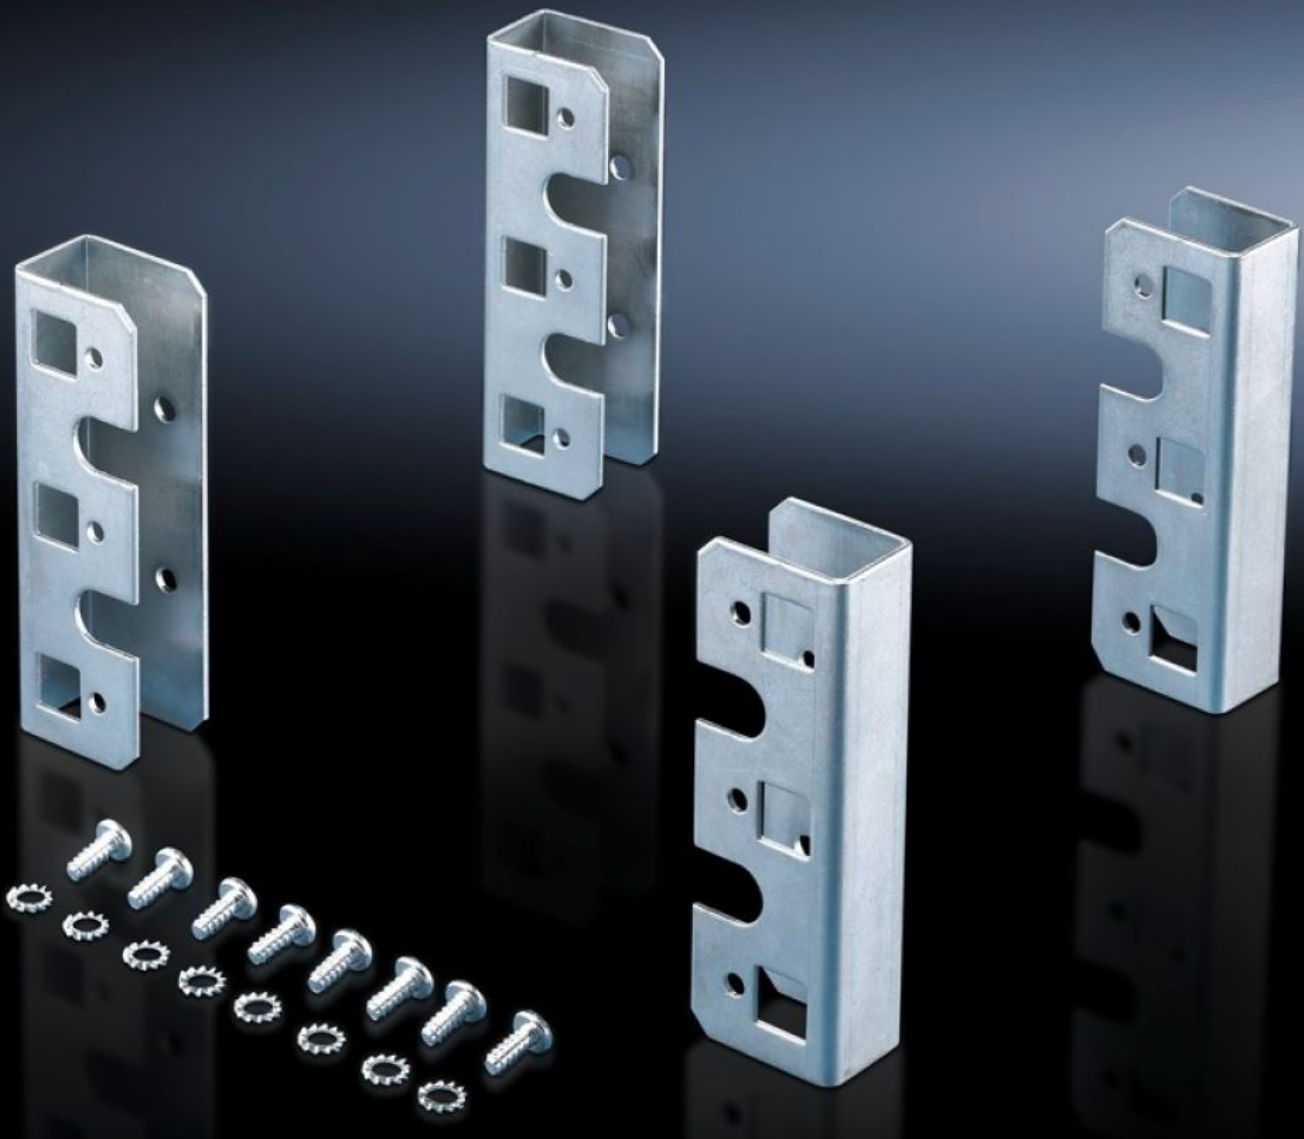

Rittal – The System.

Faster – better – everywhere.

DK 7827.300

Adapter for L-formede profilsinner

Stat: 06.04.2026 (Kilde: rittal.com/no-no)

ENCLOSURES

POWER DISTRIBUTION

CLIMATE CONTROL

IT INFRASTRUCTURE

SOFTWARE & SERVICES

FRIEDHELM LOH GROUP

DK 7827.300 - Adapter for L-formede profilskinner for TS

For TS nettverksskap, for montering av apparathyller og glideskinner på L-formede profilskinner.

Funksjoner

Art.nr	DK 7827.300
Produktbeskrivelse	For montering av apparathyller og glideskinner på L-formede profilskinner.
Materiale	Stålplate
Leveringsomfang	Inkl. festemateriell
Pakkeenhet	4 stk.
Nettovekt	0,652 kg
Bruttovekt	0,755 kg
Tolltariffnummer	83024900
ETIM 9	EC002625
ECLASS 8.0	27189234
Produktbeskrivelse	DK Adapter for L-formede profilskinner, L-formede profilskinner, for TS