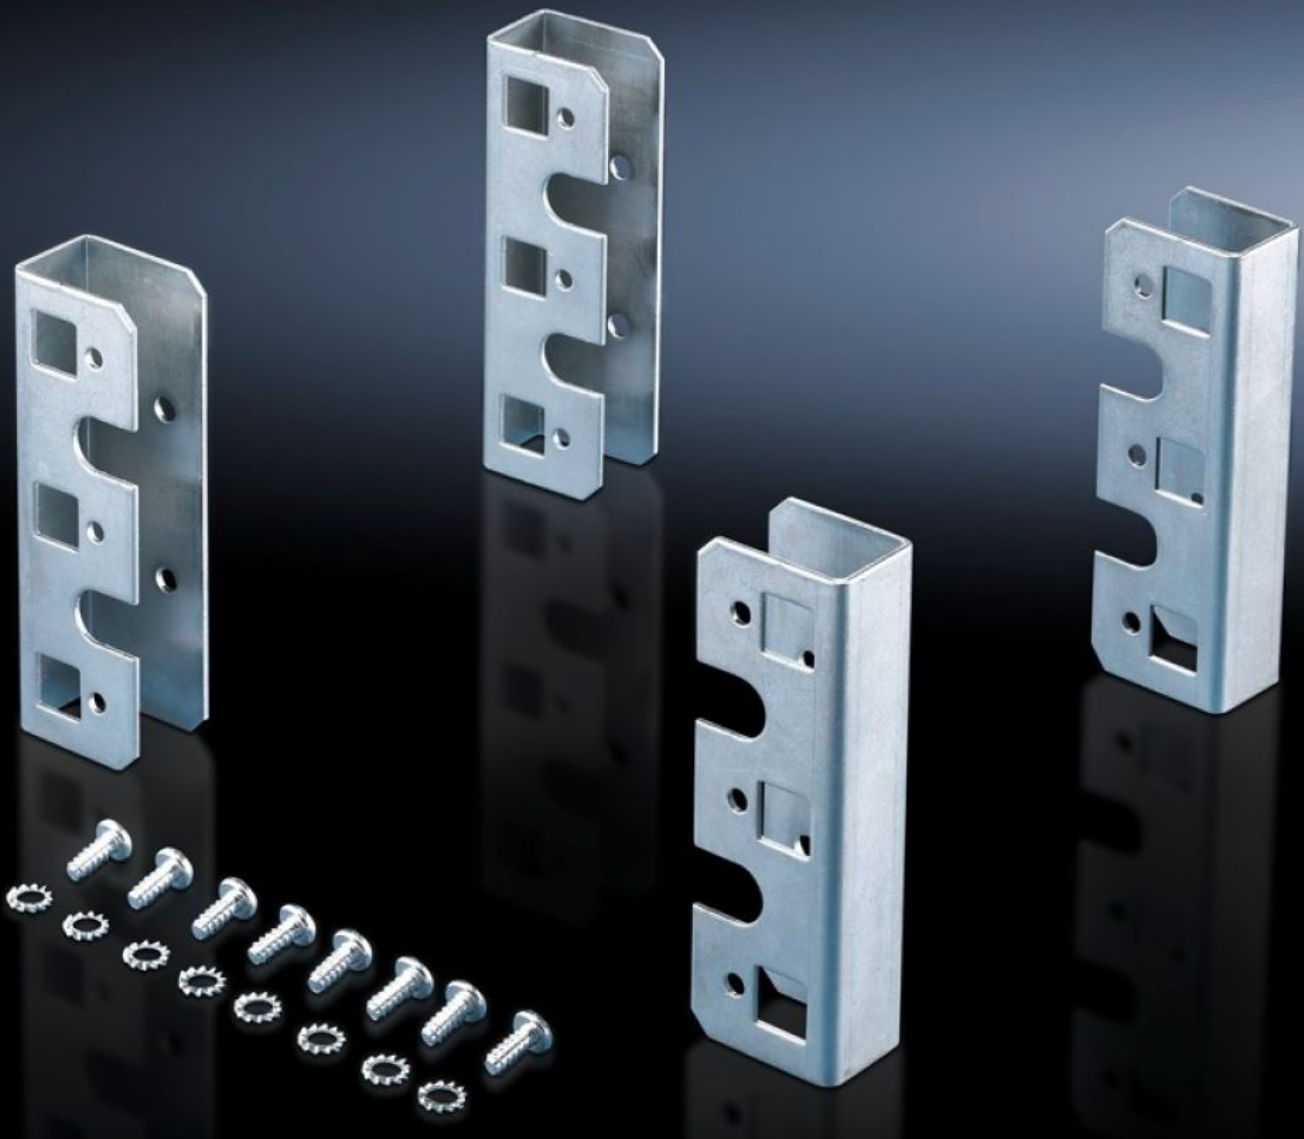

Rittal – The System.

Faster – better – everywhere.

DK 7827.300

Adapter for L-formede profilsinner

Stat: 23.05.2026 (Kilde: rittal.com/no-no)

ENCLOSURES

POWER DISTRIBUTION

CLIMATE CONTROL

IT INFRASTRUCTURE

SOFTWARE & SERVICES

FRIEDHELM LOH GROUP

DK 7827.300 - Adapter for L-formede profilskinner for TS

For TS nettverksskap, for montering av apparathyller og glideskinner på L-formede profilskinner.

Funksjoner

| | |
|--------------------|--|
| Art.nr | DK 7827.300 |
| Produktbeskrivelse | For montering av apparathyller og glideskinner på L-formede profilskinner. |
| Materiale | Stålplate |
| Leveringsomfang | Inkl. festemateriell |
| Pakkeenhet | 4 stk. |
| Nettovekt | 0,652 kg |
| Bruttovekt | 0,755 kg |
| Tolltariffnummer | 83024900 |
| ETIM 9 | EC002625 |
| ECLASS 8.0 | 27189234 |
| Produktbeskrivelse | DK Adapter for L-formede profilskinner, L-formede profilskinner, for TS |