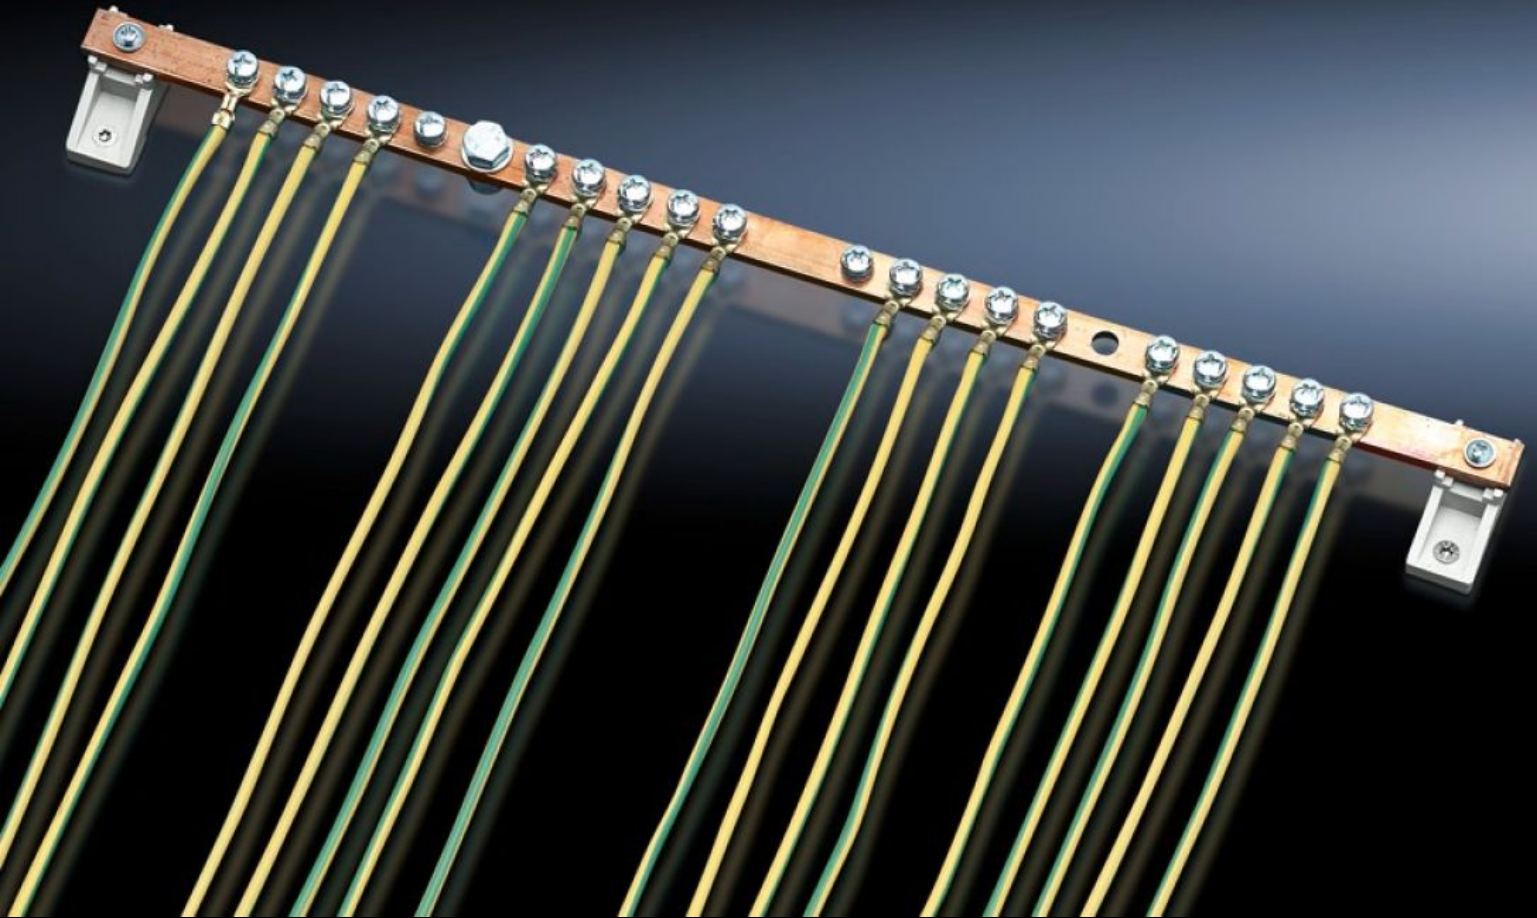

Rittal – The System.

Faster – better – everywhere.

DK 7829.100

Jordingssett, forhåndsmontert

Stat: 23.05.2026 (Kilde: rittal.com/no-no)

ENCLOSURES

POWER DISTRIBUTION

CLIMATE CONTROL

IT INFRASTRUCTURE

SOFTWARE & SERVICES

FRIEDHELM LOH GROUP