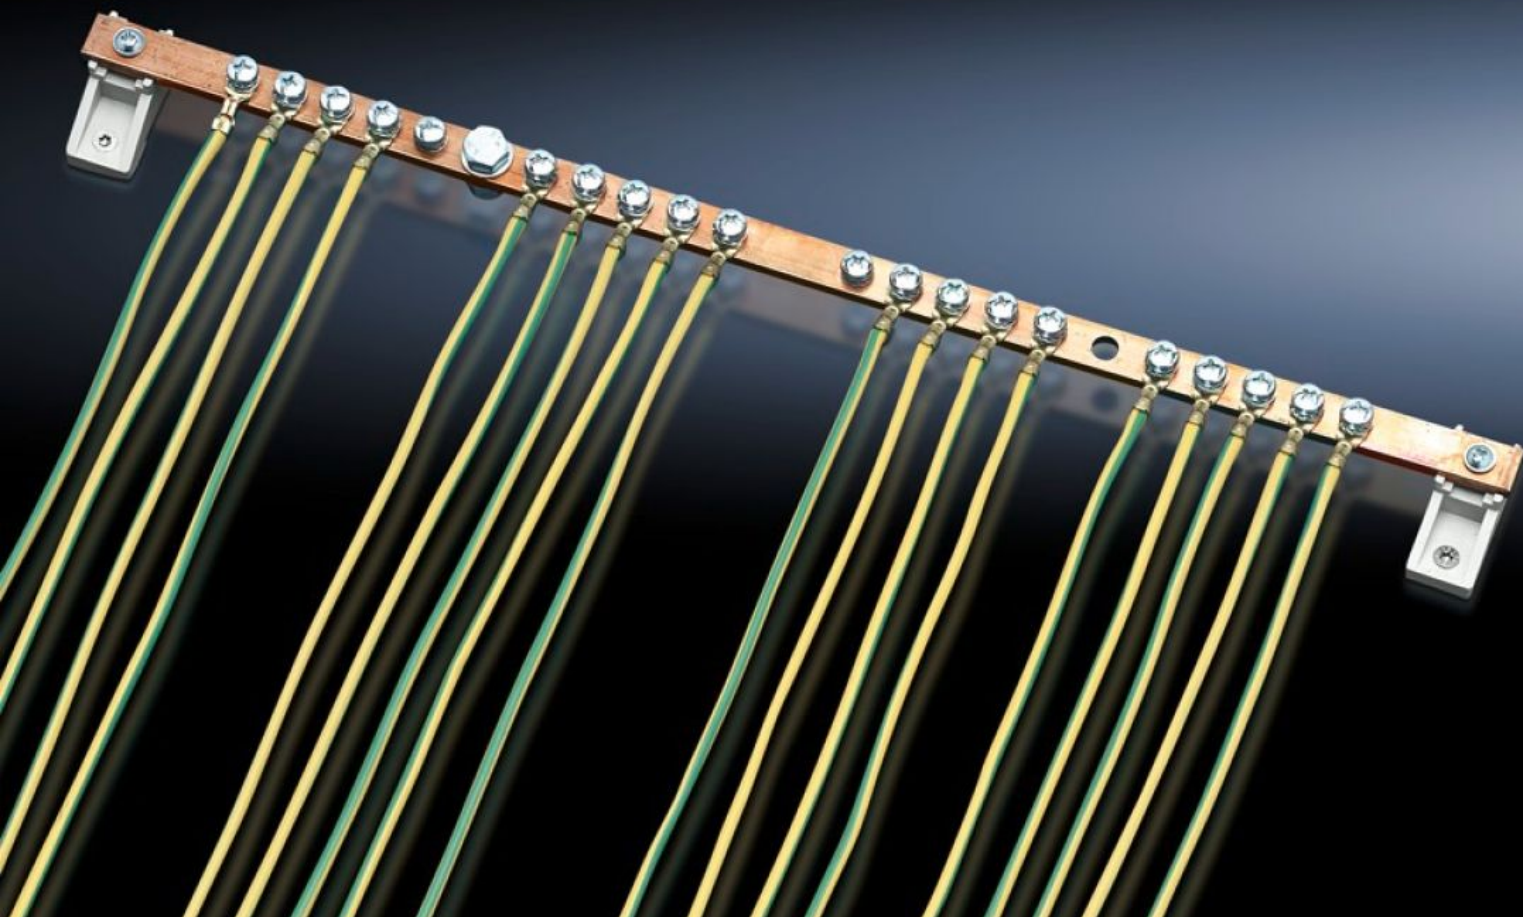

Rittal – The System.

Faster – better – everywhere.

DK 7829.110

Jordingssett, forhåndsmontert

Stat: 06.06.2026 (Kilde: rittal.com/no-no)

ENCLOSURES

POWER DISTRIBUTION

CLIMATE CONTROL

IT INFRASTRUCTURE

SOFTWARE & SERVICES

FRIEDHELM LOH GROUP