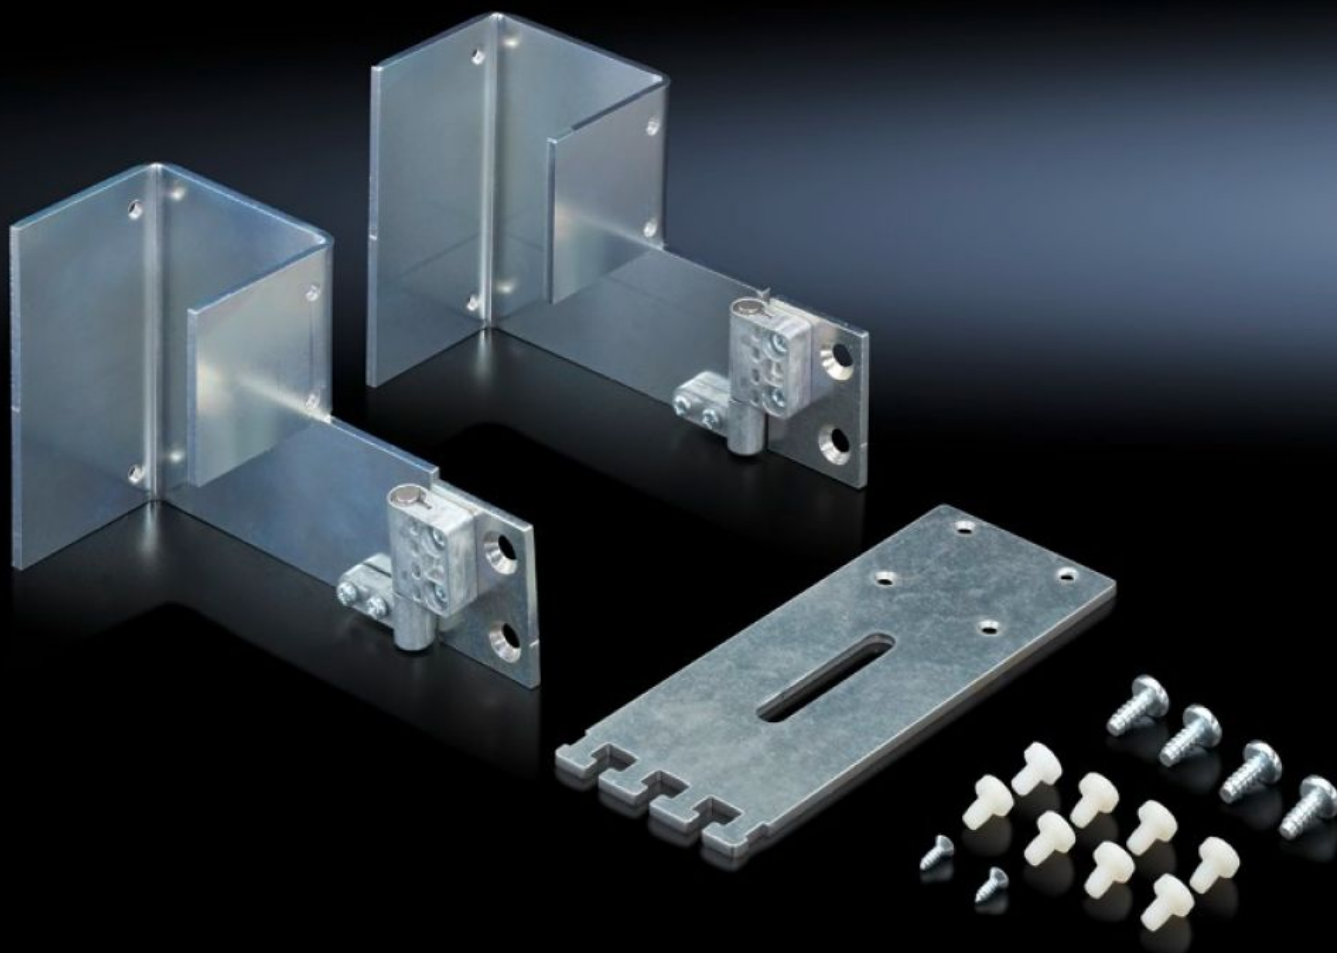

Rittal – The System.

Faster – better – everywhere.

DK 7856.023 Monteringssett

Stat: 07.04.2026 (Kilde: rittal.com/no-no)

ENCLOSURES

POWER DISTRIBUTION

CLIMATE CONTROL

IT INFRASTRUCTURE

SOFTWARE & SERVICES

FRIEDHELM LOH GROUP