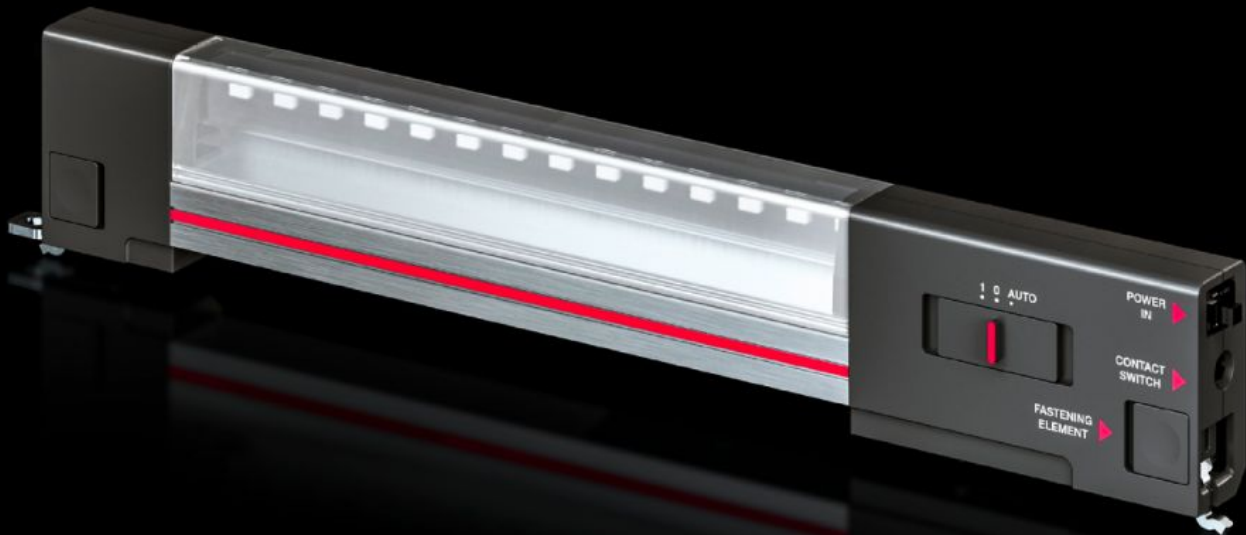

Rittal – The System.

Faster – better – everywhere.

DK 7859.000

IT systembelysning LED

Stat: 25.06.2026 (Kilde: rittal.com/no-no)

ENCLOSURES

POWER DISTRIBUTION

CLIMATE CONTROL

IT INFRASTRUCTURE

SOFTWARE & SERVICES

FRIEDHELM LOH GROUP