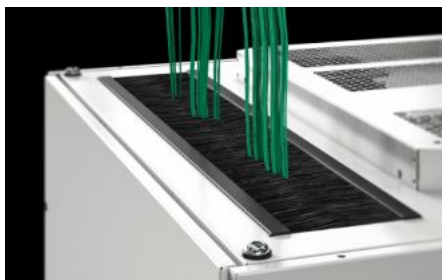

# TX 7888.626 - Nettverksskap TX CableNet med dør med vindu

TX CableNet – Bedre plassbesparelse med IT-rack uten overdimensjonert bredde eller dybde. Dette IT-nettverksskapet egner seg derfor også til bruk i mindre IT-nettstrukturer og er allerede optimalt forberedt for skreddersydd innvendig utbygging.

## Funksjoner

Art.nr	TX 7888.626
Utførelse	2. generasjon med dør med vindu med sidevegger Med takplate
Produktbeskrivelse	Optimal IT-rackløsning for plassering på trange steder, lav takhøyde eller i rom som er vanskelig tilgjengelige. Ingen effekttap takket være ubenyttede høydeenheter i installasjoner med bare små elektriske komponenter.
Fordeler	Nytt takplatekonsept: Optimert utnyttelse av hele skapvolumet for kabling av skapene, samt valgfri integrering av en viftemodul Effektivt rammekonsept for skreddersydd utvidelse Sidevegger skrudd for rask tilgang 19" profilskiner, dybdejusterbare Stort utvalg av tilbehør for individuell innvendig utrustning
Materiale	Skap: Stålplate Dør: Stålplate, 1,2 mm Sidevegg: Stålplate, 1,2 mm 19"-profilskiner: Stålplate, 2 mm Sidevegg: Stålplate, 1,2 mm