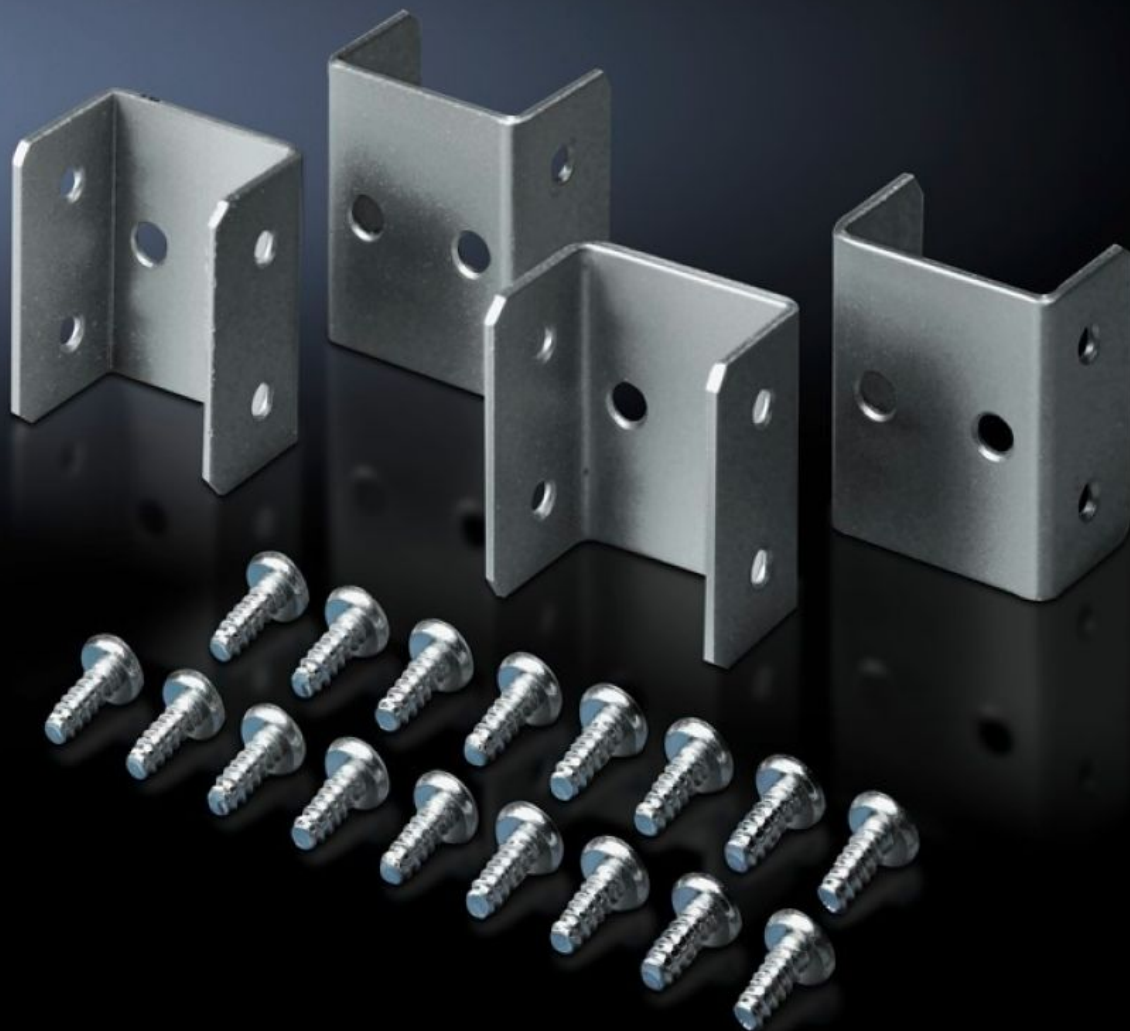

Rittal – The System.

Faster – better – everywhere.

TE 7888.640 Monteringssett

Stat: 05.06.2026 (Kilde: rittal.com/no-no)

ENCLOSURES

POWER DISTRIBUTION

CLIMATE CONTROL

IT INFRASTRUCTURE

SOFTWARE & SERVICES

FRIEDHELM LOH GROUP