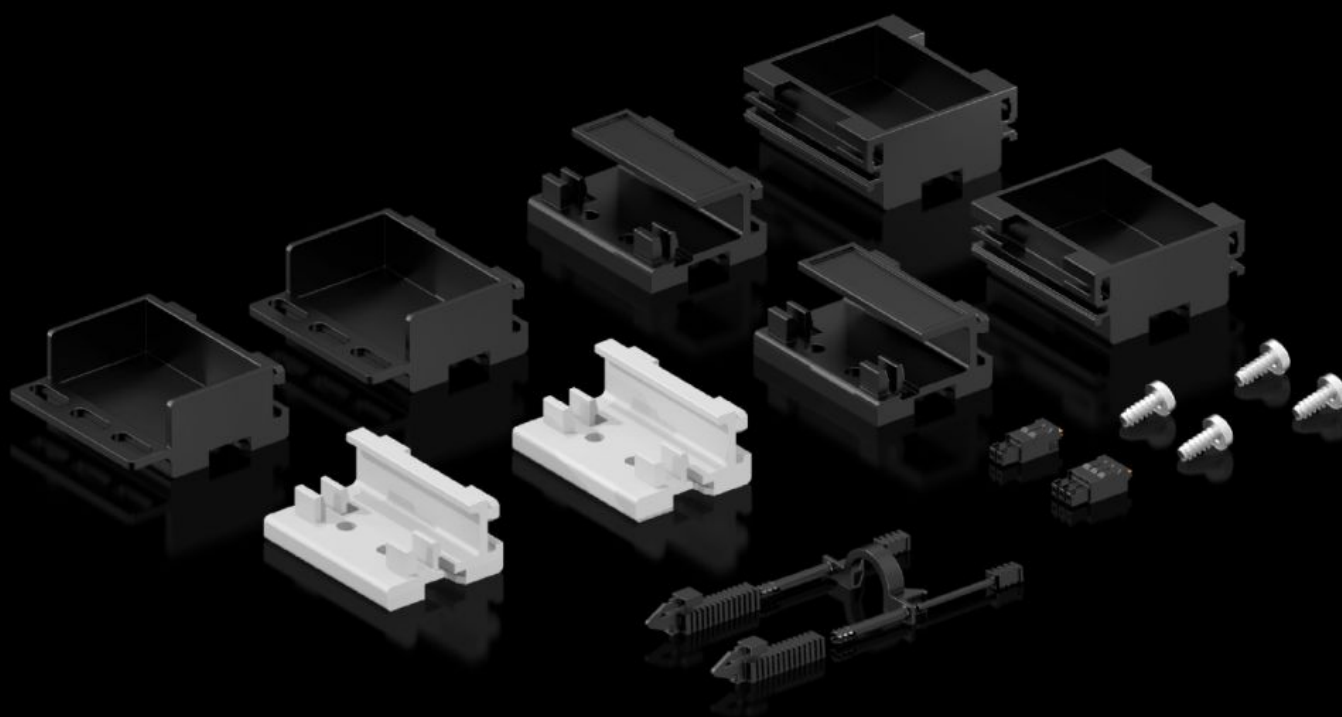

Rittal – The System.

Faster – better – everywhere.

DK 7979.001 PDU ekstra pose

Stat: 22.06.2026 (Kilde: rittal.com/no-no)

ENCLOSURES

POWER DISTRIBUTION

CLIMATE CONTROL

IT INFRASTRUCTURE

SOFTWARE & SERVICES

FRIEDHELM LOH GROUP

DK 7979.001 - PDU ekstra pose

Funksjoner

Art.nr	DK 7979.001
Produktbeskrivelse	En ekstra pose er inkludert i leveringsomfanget til PDU.
Leveringsomfang	2 montasjevinkler for feste på VX IT 19"-profilskinne standard 2 montasjevinkler for feste på VX IT 19"-profilskinne dynamic 2 montasjevinkler for feste på VX IT rammeverk PDU pluggforrigling Plugg, 3-polet Plugg, 2-polet Inkl. festemateriell
Pakkeenhet	1 stk.
Nettovekt	0,224 kg
Bruttovekt	0,227 kg
Tolltariffnummer	83024900
ETIM 9	EC000330
ECLASS 8.0	27142604
Produktbeskrivelse	Accessory bag for PDU, spare part