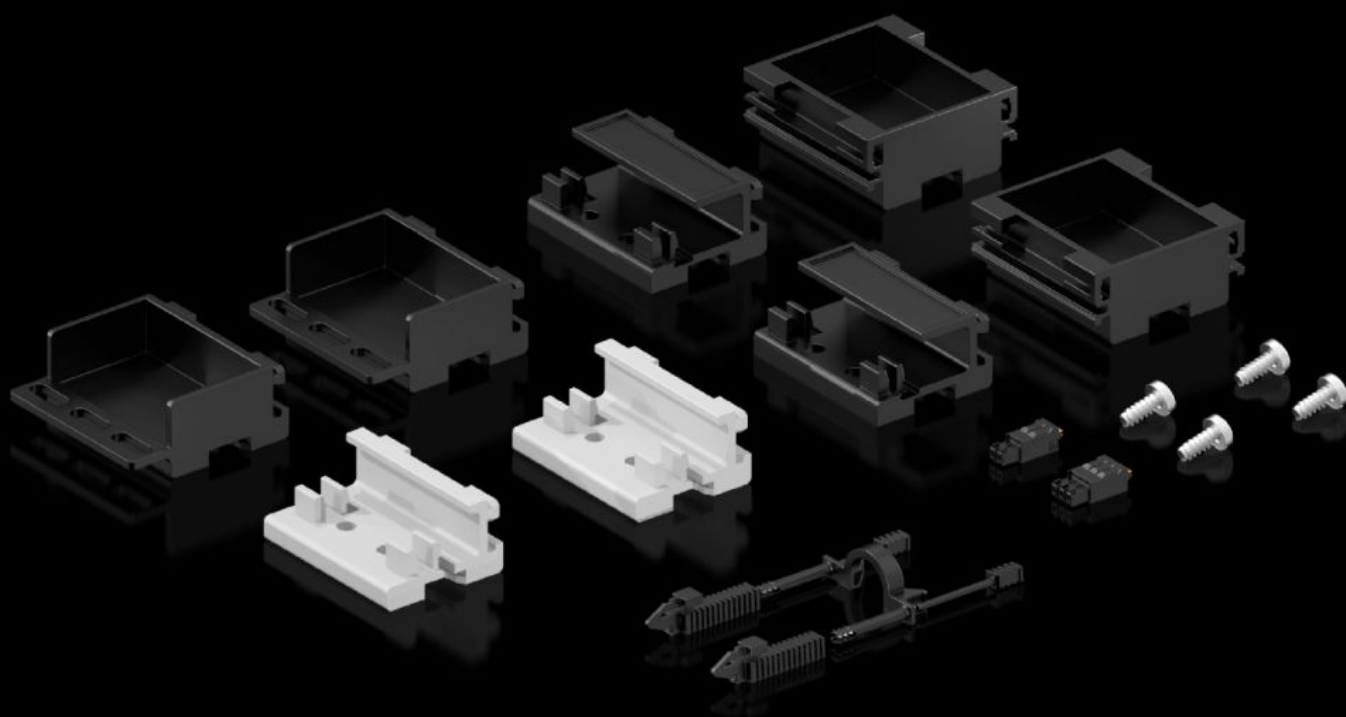

Rittal – The System.

Faster – better – everywhere.

DK 7979.001 PDU ekstra pose

Stat: 09.04.2026 (Kilde: rittal.com/no-no)

ENCLOSURES

POWER DISTRIBUTION

CLIMATE CONTROL

IT INFRASTRUCTURE

SOFTWARE & SERVICES

FRIEDHELM LOH GROUP

DK 7979.001 - PDU ekstra pose

Funksjoner

Art.nr	DK 7979.001
Produktbeskrivelse	En ekstra pose er inkludert i leveringsomfanget til PDU.
Leveringsomfang	2 montasjevinkler for feste på VX IT 19"-profilskinne standard 2 montasjevinkler for feste på VX IT 19"-profilskinne dynamic 2 montasjevinkler for feste på VX IT rammeverk PDU pluggforrigling Plugg, 3-polet Plugg, 2-polet Inkl. festemateriell
Pakkeenhet	1 stk.
Nettovekt	0,224 kg
Bruttovekt	0,227 kg
Tolltariffnummer	83024900
ETIM 9	EC000330
ECLASS 8.0	27142604
Produktbeskrivelse	Accessory bag for PDU, spare part