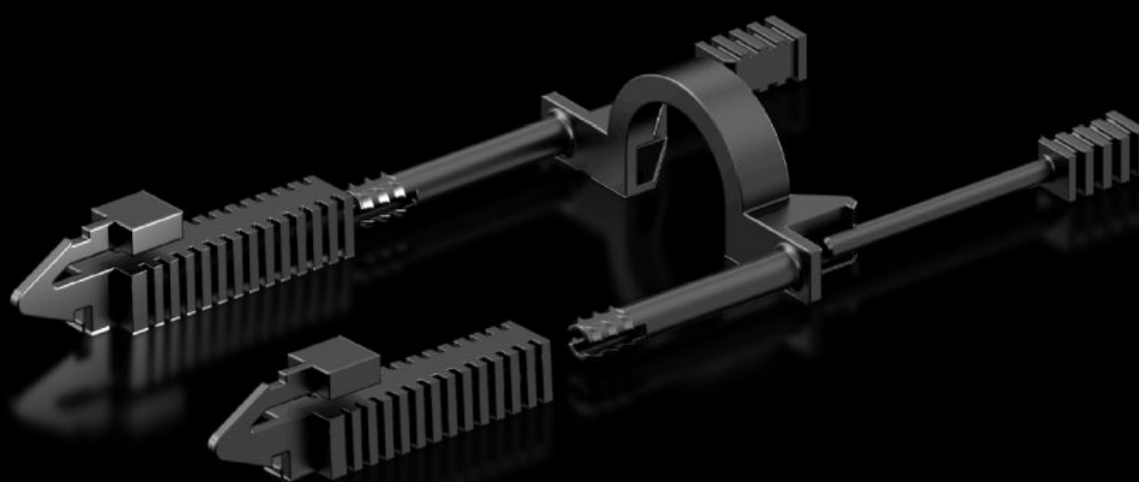

Rittal – The System.

Faster – better – everywhere.

DK 7979.020 Pluggforrigling

Stat: 13.05.2026 (Kilde: rittal.com/no-no)

ENCLOSURES

POWER DISTRIBUTION

CLIMATE CONTROL

IT INFRASTRUCTURE

SOFTWARE & SERVICES

FRIEDHELM LOH GROUP

DK 7979.020 - Pluggforrigling for C14 og C20 plugg

Pluggforriglingene C14 og C20 blir beskyttet slik at de ikke kan trekkes ut utilsiktet

Funksjoner

Art.nr	DK 7979.020
Utførelse	for C14 og C20 plugg
Produktbeskrivelse	Med universallåsen kan innpluggede IEC 60 320 C14 hhv. C20 plugger låses slik at de ikke trekkes ut utilsiktet. Låsing kan justeres og tilpasses den vanlige formen på pluggen. Dermed oppnår man en sikker pluggforbindelse for de fleste tilkoblingskabler som er vanlige på markedet, uavhengig av produsenten.
Materiale	Plast (PA 6.6)
Farge	RAL 9005
Pakkeenhet	20 stk.
Nettvekt	0,06 kg
Bruttvekt	0,084 kg
Tolltariffnummer	39269097
ETIM 9	EC000330
ECLASS 8.0	27142604
Produktbeskrivelse	DK connector lock, for locking IEC 60 320 C14/C20 connectors, for PDU/PSM modules with C13/C19 slots, adjustable, RAL 9005