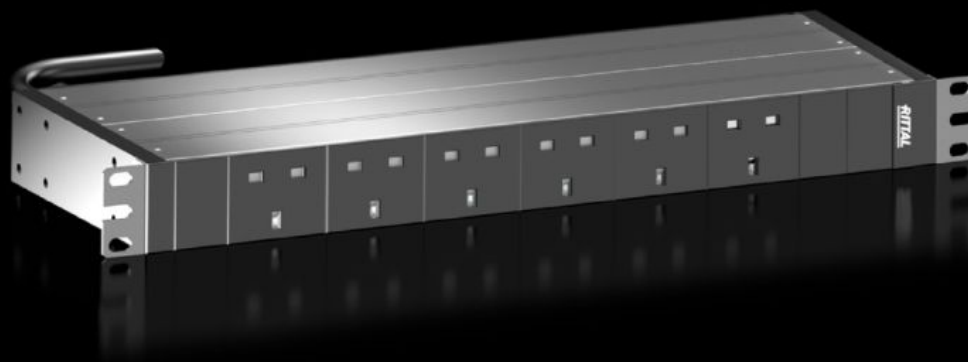

Rittal – The System.

Faster – better – everywhere.

DK 7979.801 PDU UK basic

Stat: 23.05.2026 (Kilde: rittal.com/no-no)

ENCLOSURES

POWER DISTRIBUTION

CLIMATE CONTROL

IT INFRASTRUCTURE

SOFTWARE & SERVICES

FRIEDHELM LOH GROUP