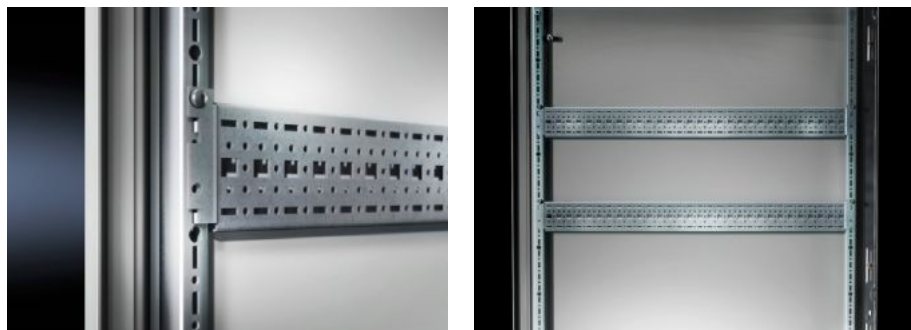

IT INFRASTRUCTURE

SOFTWARE & SERVICES

FRIEDHELM LOH GROUP

TS 8612.070 - TS systemchassis 17 x 73 mm

For universell rammeoppbygging eller delmontering. Hektes ganske enkelt inn i hullrekken og sikres.

Funksjoner

Art.nr	TS 8612.070
Utførelse	For montasje på dører
Produktbeskrivelse	For universell rammeoppbygging eller delmontering. Hektes ganske enkelt inn i hullrekken og sikres.
Materiale	Stålplate
Overflate	Forsinket
Leveringsomfang	Inkl. montasjeskruer
Lengde	690 mm
Passer til dørbredde	800 mm
Monteringsmuligheter	På den vertikale TS, VX SE-skapprofilen: På det ytterste montasjenivået, høydejustert helt rundt På den horisontale VX SE skapprofilen oppe, i dybden I TP med skinne for innvendig utbygging: i bredden, for innvendig montasjenivå Enkel innhenging og sikring som monteringssett for apparathyller i TS, VX SE.
Montasjetips	Ved montering i TP, trenger man skinnen for innvendig utbygging