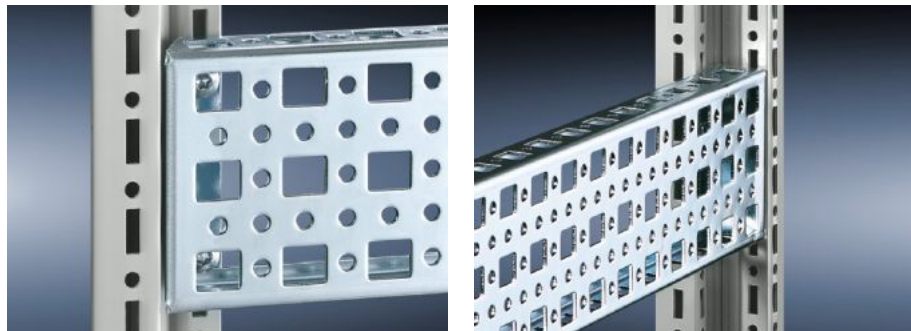

Rittal – The System.

Faster – better – everywhere.

TS 8612.520

TS systemchassis 23 x 73 mm

Stat: 08.04.2026 (Kilde: rittal.com/no-no)

ENCLOSURES

POWER DISTRIBUTION

CLIMATE CONTROL

IT INFRASTRUCTURE

SOFTWARE & SERVICES

FRIEDHELM LOH GROUP

TS 8612.520 - TS systemchassis 23 x 73 mm

Alternativet til TS system-chassiset 17 x 73 mm, med utsparinger for bur-/innstikkmuttere istedenfor spalteåpningen oppe og nede. Hektes enkelt inn og sikres.

Funksjoner

Art.nr	TS 8612.520
Produktbeskrivelse	Alternativet til TS system-chassiset 17 x 73 mm, med utsparinger for bur-/innstikkmuttere istedenfor spalteåpningen oppe og nede. Hektes enkelt inn og sikres.
Materiale	Stålplate
Overflate	Forsinket
Leveringsomfang	Inkl. montasjeskruer
Monteringsmuligheter	På den vertikale TS, VX SE skappprofilen
Passer for	Kapslingstype: Det innvendige montasjenivået Bredde/dybde: 1.200 mm
Pakkeenhet	4 stk.
Nettovekt	5,128 kg
Bruttovekt	5,396 kg
Tolltariffnummer	73269098
ETIM 9	EC002625
ECLASS 8.0	27189234
Produktbeskrivelse	TS TS Systemchassiss, 23 x 73 mm, for det innvendige montasjenivået: B/D: 1200 mm