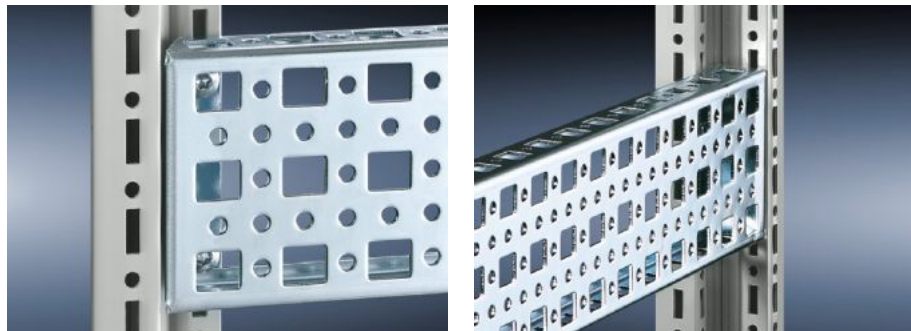

IT INFRASTRUCTURE

SOFTWARE & SERVICES

FRIEDHELM LOH GROUP

TS 8612.560 - TS systemchassis 23 x 73 mm

Alternativet til TS system-chassiset 17 x 73 mm, med utsparinger for bur-/innstikkmuttere istedenfor spalteåpningen oppe og nede. Hektes enkelt inn og sikres.

Funksjoner

Art.nr	TS 8612.560
Produktbeskrivelse	Alternativet til TS system-chassiset 17 x 73 mm, med utsparinger for bur-/innstikkmuttere istedenfor spalteåpningen oppe og nede. Hektes enkelt inn og sikres.
Materiale	Stålplate
Overflate	Forsinket
Leveringsomfang	Inkl. montasjeskruer
Monteringsmuligheter	På den vertikale TS, VX SE skappprofilen
Passer for	Kapslingstype: Det innvendige montasjenivået Bredde/dybde: 600 mm
Pakkeenhet	4 stk.
Nettovekt	2,544 kg
Bruttovekt	2,74 kg
Tolltariffnummer	73269098
ETIM 9	EC002625
ECLASS 8.0	27189234
Produktbeskrivelse	TS TS Systemchassiss, 23 x 73 mm, for det innvendige montasjenivået: B/D: 600 mm