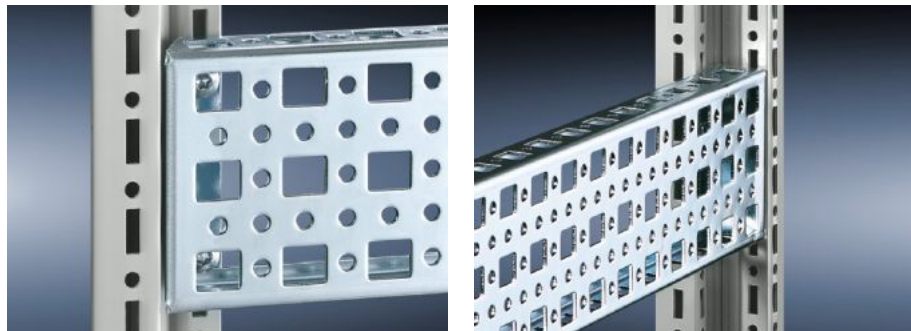

# TS 8612.580 - TS systemchassis 23 x 73 mm

Alternativet til TS system-chassiset 17 x 73 mm, med utsparinger for bur-/innstikkmuttere istedenfor spalteåpningen oppe og nede. Hektes enkelt inn og sikres.

## Funksjoner

Art.nr	TS 8612.580
Produktbeskrivelse	Alternativet til TS system-chassiset 17 x 73 mm, med utsparinger for bur-/innstikkmuttere istedenfor spalteåpningen oppe og nede. Hektes enkelt inn og sikres.
Materiale	Stålplate
Overflate	Forsinket
Leveringsomfang	Inkl. montasjeskruer
Monteringsmuligheter	På den vertikale TS, VX SE skappprofilen
Passer for	Kapslingstype: Det innvendige montasjenivået Bredde/dybde: 800 mm
Pakkeenhet	4 stk.
Nettovekt	3,424 kg
Bruttovekt	3,623 kg
Tolltariffnummer	73269098
ETIM 9	EC002625
ECLASS 8.0	27189234
Produktbeskrivelse	TS TS Systemchassiss, 23 x 73 mm, for det innvendige montasjenivået: B/D: 800 mm