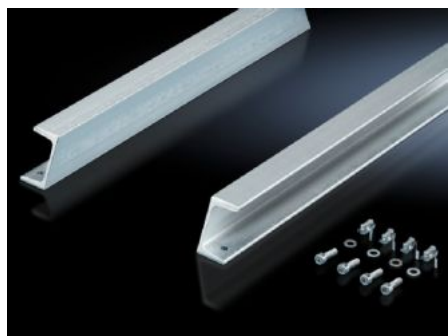

IT INFRASTRUCTURE

SOFTWARE & SERVICES

FRIEDHELM LOH GROUP

TS 8612.980 - DIN-skinne 65 x 42 mm for VX, TS, VX SE

For tunge komponenter som f.eks. støtteisolatorer eller transformatorer.

Funksjoner

Art.nr	TS 8612.980
Produktbeskrivelse	For tunge komponenter som f.eks. støtteisolatorer eller transformatorer.
Materiale	Stål
Overflate	Forsinket
Leveringsomfang	Inkl. festemateriell
Monteringsmuligheter	På det innerste montasjenivået på VX skapprofilen I VX SE på det innvendige montasjenivået på skapprofilen i kombinasjon med adapterskinne VX
Passer for	Kapslingstype: VX TS VX SE Bredde: = 800 mm
Pakkeenhet	2 stk.
Nettovekt	9,912 kg
Bruttovekt	10,85 kg
PCF/VE (Cradle-to-Gate)	38,31 kg CO2 eq (Cat B)
Merknad som gjelder PCF-klasse	Kategori B: PCF-verdi (Cradle-to-Gate) omtrentlig beregnet på grunnlag av produktets vekt og selvdeklart
Tolltariffnummer	73269098

Funksjoner

ETIM 9	EC001285
ECLASS 8.0	27189234
Produktbeskrivelse	TS DIN-skiner 65 x 42 mm, for TS, SE, for B: 800 mm

Godkjenninger

Forklaringer	PCF-declaration
--------------	-----------------
