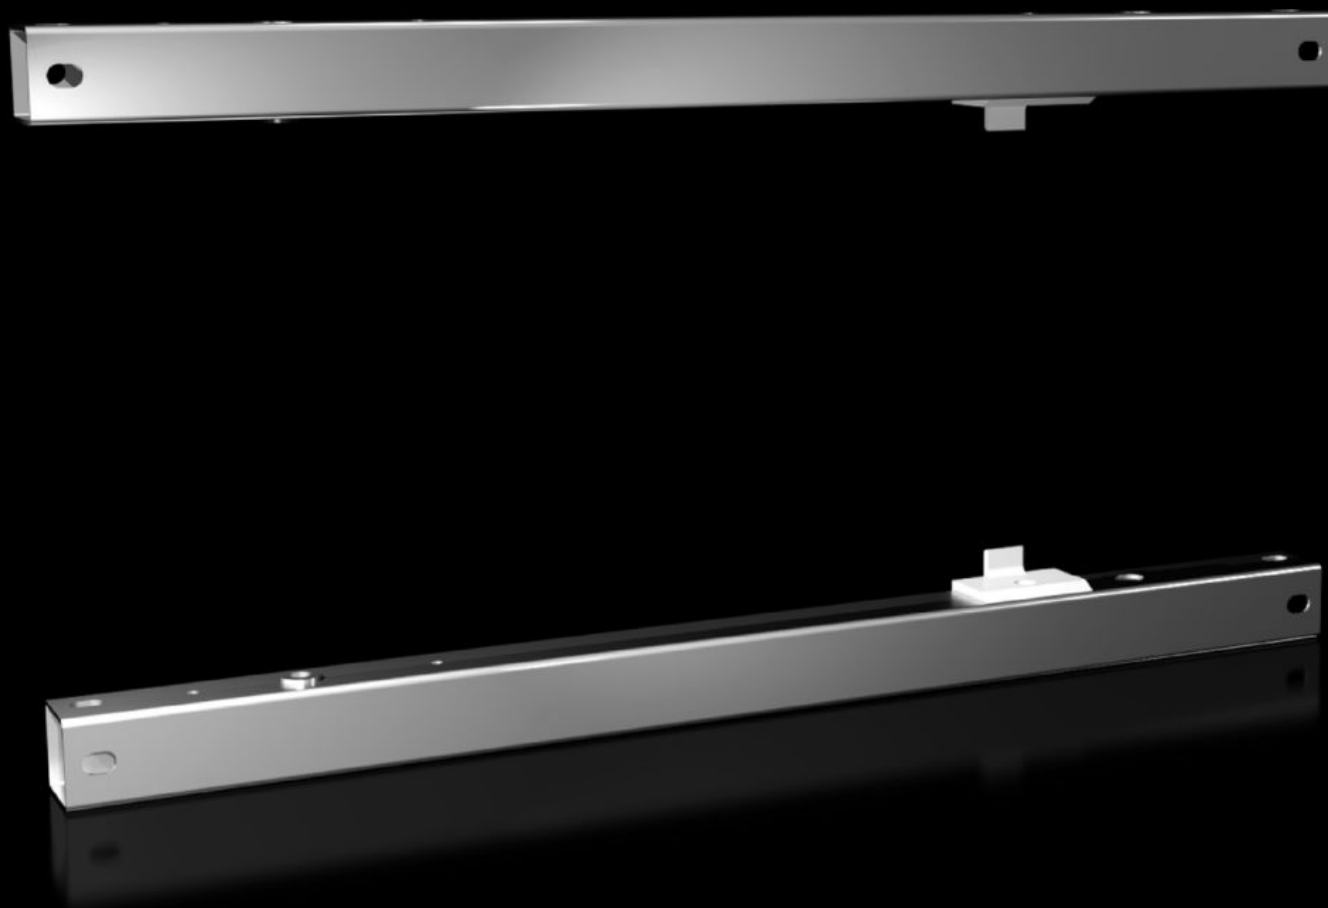

Rittal – The System.

Faster – better – everywhere.

VX 8619.600 Montasjesett

Stat: 22.05.2026 (Kilde: rittal.com/no-no)

ENCLOSURES

POWER DISTRIBUTION

CLIMATE CONTROL

IT INFRASTRUCTURE

SOFTWARE & SERVICES

FRIEDHELM LOH GROUP