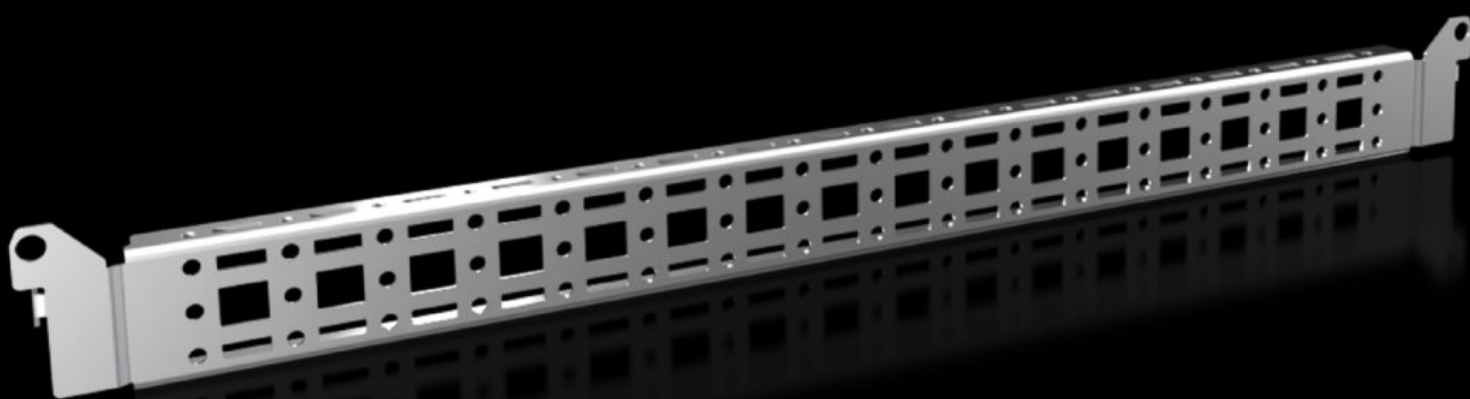

Rittal – The System.

Faster – better – everywhere.

VX 8619.720

Systemchassis 14 x 39 mm

Stat: 07.05.2026 (Kilde: rittal.com/no-no)

ENCLOSURES

POWER DISTRIBUTION

CLIMATE CONTROL

IT INFRASTRUCTURE

SOFTWARE & SERVICES

FRIEDHELM LOH GROUP