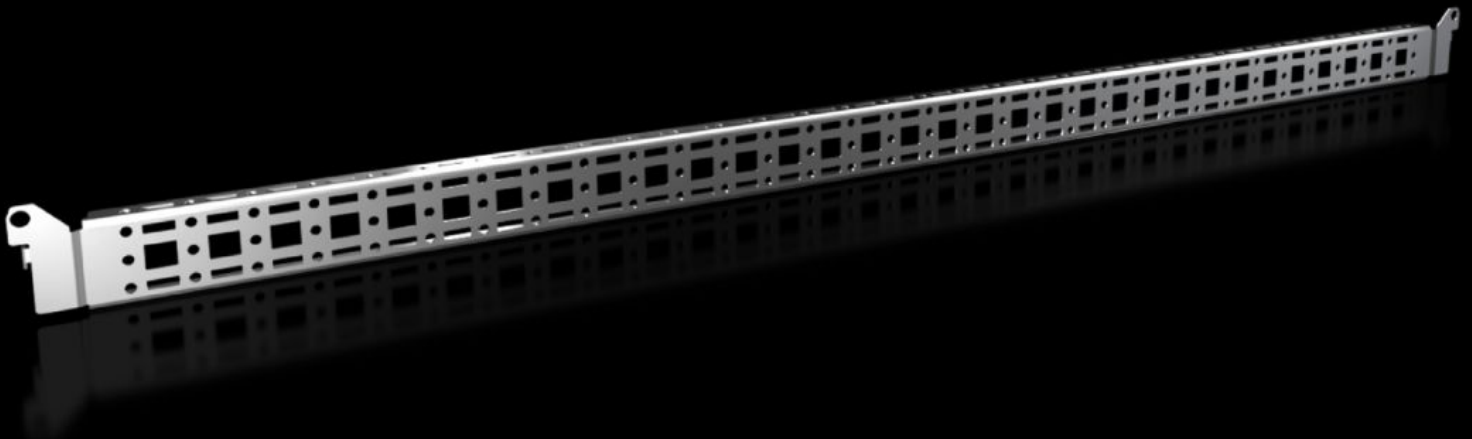

Rittal – The System.

Faster – better – everywhere.

VX 8619.750

Systemchassis 14 x 39 mm

Stat: 11.05.2026 (Kilde: rittal.com/no-no)

ENCLOSURES

POWER DISTRIBUTION

CLIMATE CONTROL

IT INFRASTRUCTURE

SOFTWARE & SERVICES

FRIEDHELM LOH GROUP

VX 8619.750 - Systemchassis 14 x 39 mm for VX, VX SE, PC, IW, AX

For feste av kabelkanal, kabelslangeholder, dørmonteringer osv.

Funksjoner

Art.nr	VX 8619.750
Produktbeskrivelse	For feste av kabelkanal, kabelslangeholder, dørmonteringer osv.
Materiale	Stålplate
Overflate	Forsinket
Leveringsomfang	Inkl. festemateriell
Distance between fixing points	875 mm
Passer til dørbredde	1 000 mm
Montasjemuligheter VX SE	In door width 900 mm
Monteringsmuligheter, AX rustfritt stål	I kapslingshøyde 1000 mm
Montasjetips	For montering i AX stålplate kun i forbindelse med skinner for innvendig utbygging AX
Henvisning	For utbygging med egne komponenter på systemchassisen er plateskruer eller gjengeformede skruer M5 nødvendig

Funksjoner

Passer for	Kapslingstype: VX SE AX rustfritt stål Suitable for width or height or depth: 1.000 mm
Pakkeenhet	4 stk.
Nettovekt	1,776 kg
Bruttovekt	2,06 kg
Tolltariffnummer	73269098
ETIM 9	EC002620
ECLASS 8.0	27189234
Produktbeskrivelse	VX Systemchassis 14 x 39 mm, for dørbredde: 1000 mm