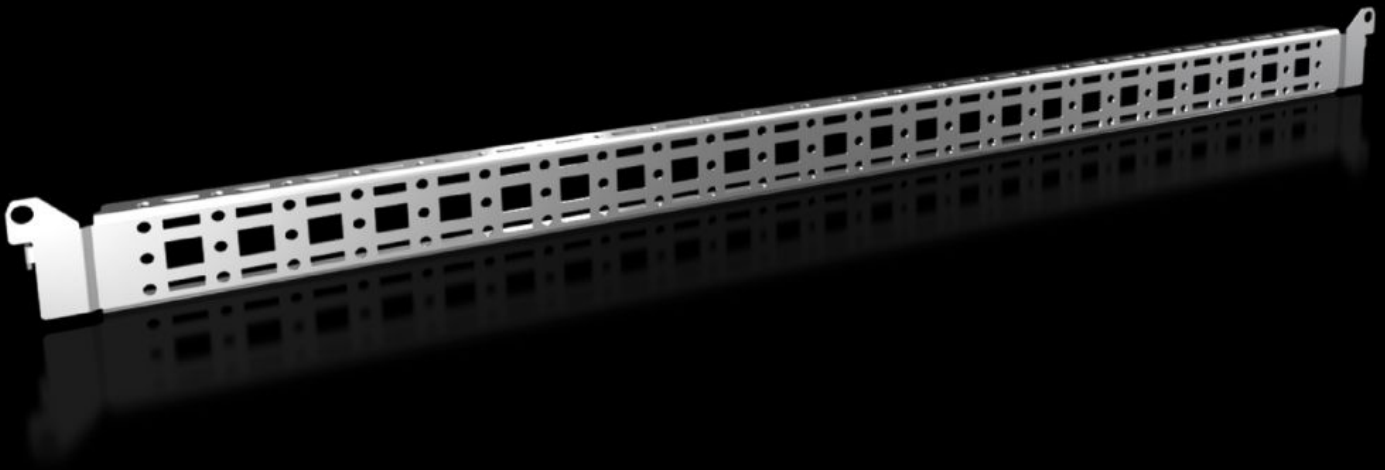

Rittal – The System.

Faster – better – everywhere.

VX 8619.760

Systemchassis 14 x 39 mm

Stat: 07.05.2026 (Kilde: rittal.com/no-no)

ENCLOSURES

POWER DISTRIBUTION

CLIMATE CONTROL

IT INFRASTRUCTURE

SOFTWARE & SERVICES

FRIEDHELM LOH GROUP

VX 8619.760 - Systemchassis 14 x 39 mm for VX, VX SE, PC, IW, AX

For feste av kabelkanal, kabelslangeholder, dørmonteringer osv.

Funksjoner

Art.nr	VX 8619.760
Produktbeskrivelse	For feste av kabelkanal, kabelslangeholder, dørmonteringer osv.
Materiale	Stålplate
Overflate	Forsinket
Leveringsomfang	Inkl. festemateriell
Distance between fixing points	575 mm
Monteringsmuligheter AX	In enclosure width 600 mm and in enclosure height 700 mm, in conjunction with rail for interior installation AX
Montasjetips	For montering i AX stålplate kun i forbindelse med skinner for innvendig utbygging AX
Henvisning	For utbygging med egne komponenter på systemchassisen er plateskruer eller gjengeformede skruer M5 nødvendig
Passer for	Kapslingstype: AX Suitable for width or height or depth: 700 mm
Pakkeenhet	4 stk.
Nettovekt	1,2 kg

Funksjoner

Bruttovekt	1,374 kg
Tolltariffnummer	73269098
ETIM 9	EC002620
ECLASS 8.0	27189234
Produktbeskrivelse	VX Systemchassis 14 x 39 mm , for H: 700 mm

Godkjenninger

Forklaringer	PCF-declaration
--------------	-----------------