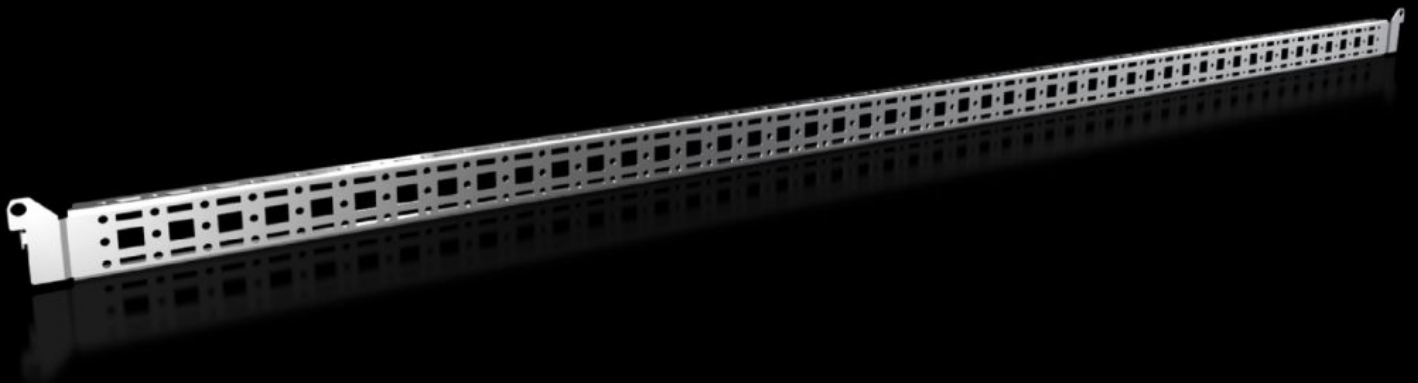

Rittal – The System.

Faster – better – everywhere.

VX 8619.780

Systemchassis 14 x 39 mm

Stat: 07.05.2026 (Kilde: rittal.com/no-no)

ENCLOSURES

POWER DISTRIBUTION

CLIMATE CONTROL

IT INFRASTRUCTURE

SOFTWARE & SERVICES

FRIEDHELM LOH GROUP

VX 8619.780 - Systemchassis 14 x 39 mm for VX, VX SE, PC, IW, AX

For feste av kabelkanal, kabelslangeholder, dørmonteringer osv.

Funksjoner

Art.nr	VX 8619.780
Produktbeskrivelse	For feste av kabelkanal, kabelslangeholder, dørmonteringer osv.
Materiale	Stålplate
Overflate	Forsinket
Leveringsomfang	Inkl. festemateriell
Distance between fixing points	1 275 mm
Monteringsmuligheter AX	In enclosure height 1400 mm, in conjunction with rail for interior installation AX
Monteringsmuligheter, AX rustfritt stål	I kapslingshøyde 760 mm
Montasjetips	For montering i AX stålplate kun i forbindelse med skinner for innvendig utbygging AX
Henvisning	For utbygging med egne komponenter på systemchassisen er plateskruer eller gjengeformede skruer M5 nødvendig
Passer for	Kapslingstype: AX Suitable for width or height or depth: 1.400 mm

Funksjoner

Pakkeenhet	4 stk.
Nettovekt	2,44 kg
Bruttovekt	2,7 kg
Tolltariffnummer	73269098
ETIM 9	EC002620
ECLASS 8.0	27189234
Produktbeskrivelse	VX Systemchassis 14 x 39 mm , for H: 1400 mm

Godkjenninger