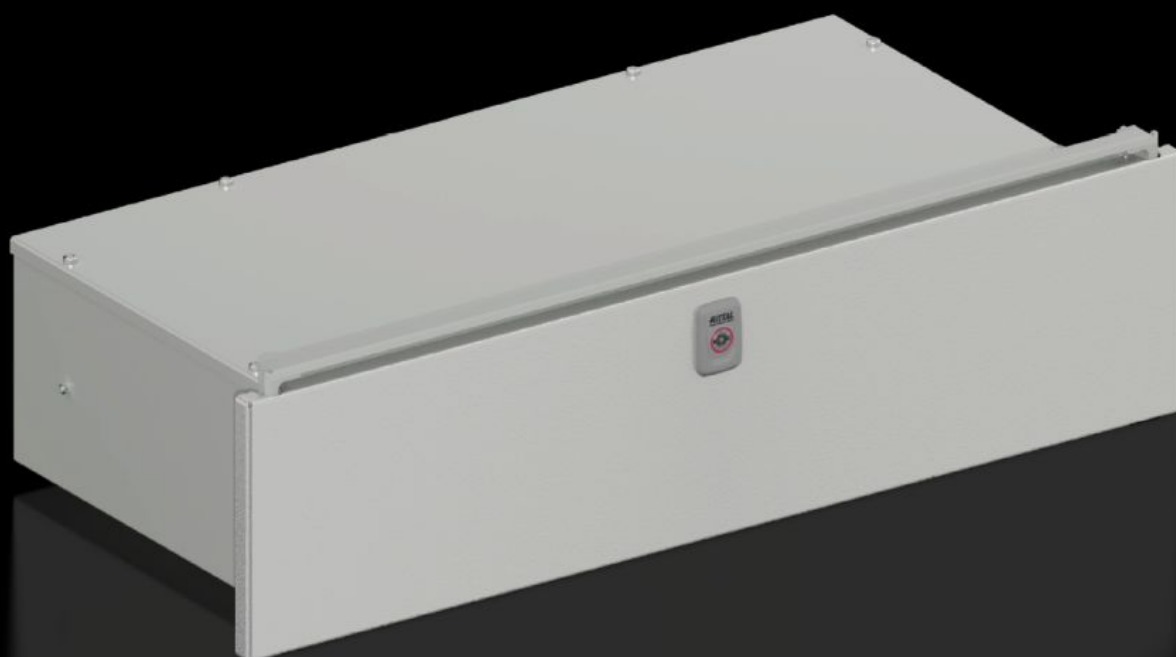

Rittal – The System.

Faster – better – everywhere.

VX 8620.521

Skuff for tastatur og mus

Stat: 02.06.2026 (Kilde: rittal.com/no-no)

ENCLOSURES

POWER DISTRIBUTION

CLIMATE CONTROL

IT INFRASTRUCTURE

SOFTWARE & SERVICES

FRIEDHELM LOH GROUP