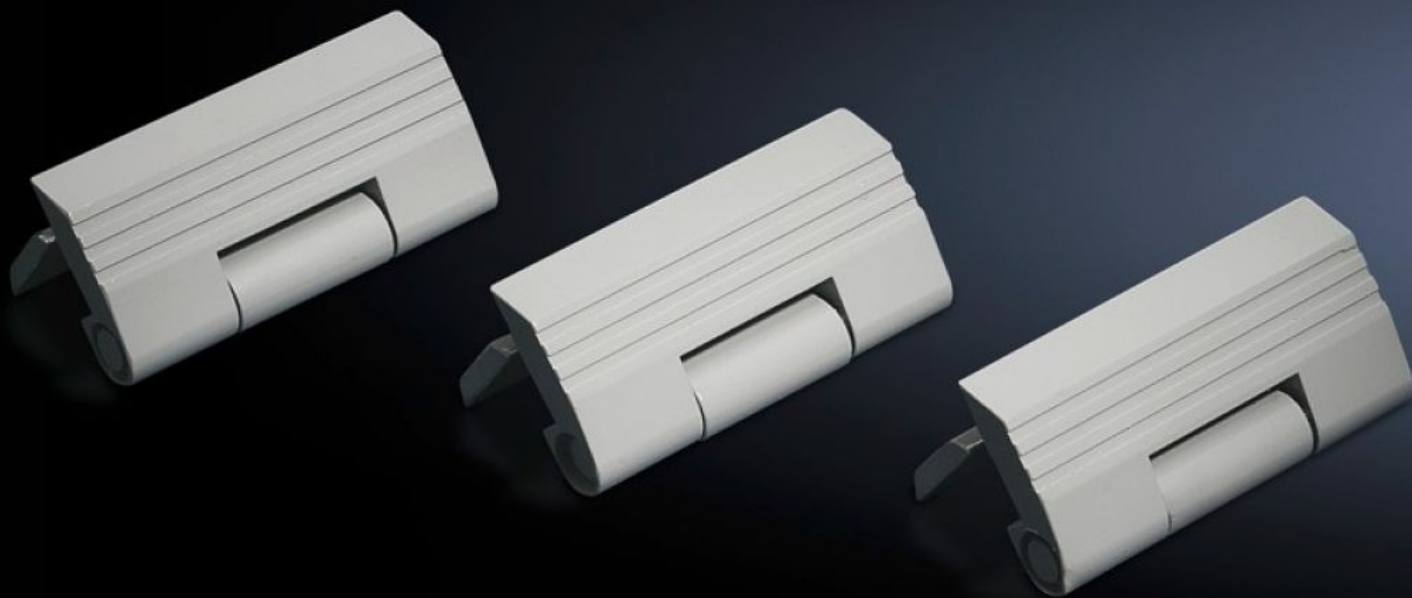

Rittal – The System.

Faster – better – everywhere.

TS 8800.110 Hengsel

Stat: 23.05.2026 (Kilde: rittal.com/no-no)

ENCLOSURES

POWER DISTRIBUTION

CLIMATE CONTROL

IT INFRASTRUCTURE

SOFTWARE & SERVICES

FRIEDHELM LOH GROUP